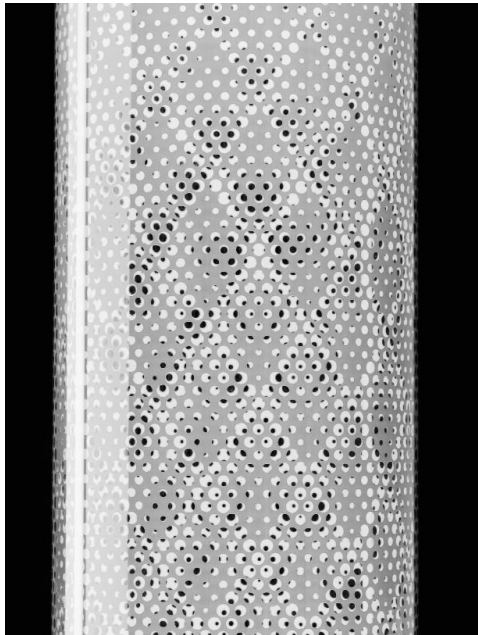

Spark

Spark est une colonne lumineuse qui allie technologie et décoration, grâce à son design optique et ses effets visuels étonnants. Spark est une lampe qui va au-delà de la simple fonction, imprégnant l'espace de sa présence.