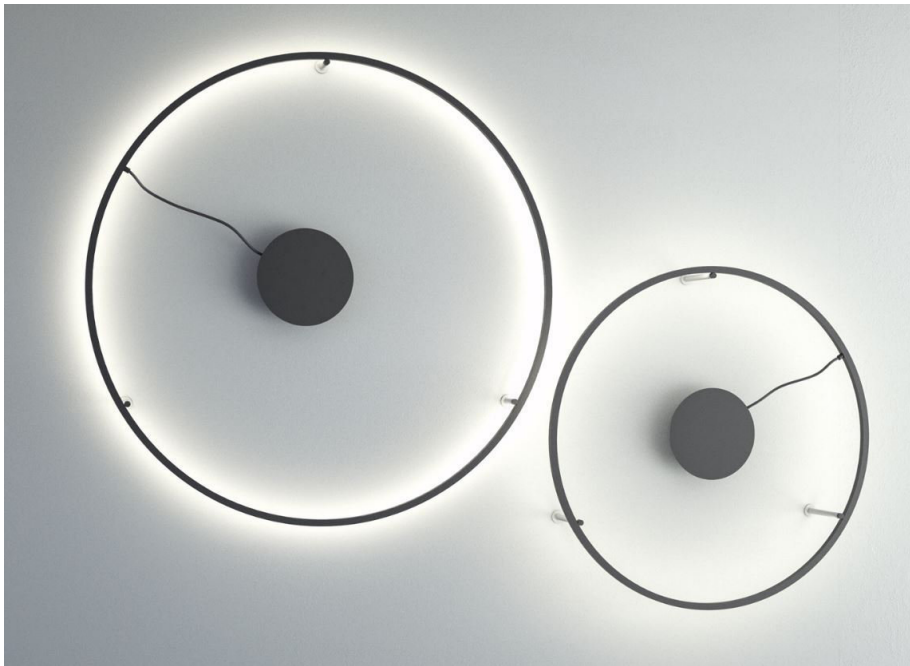

Light On

Minimalisme dans le design et haute performance lumineuse, élégance esthétique et confort visuel, savoir-faire des processus de production et innovations techniques.

Couleur : Gris, brun