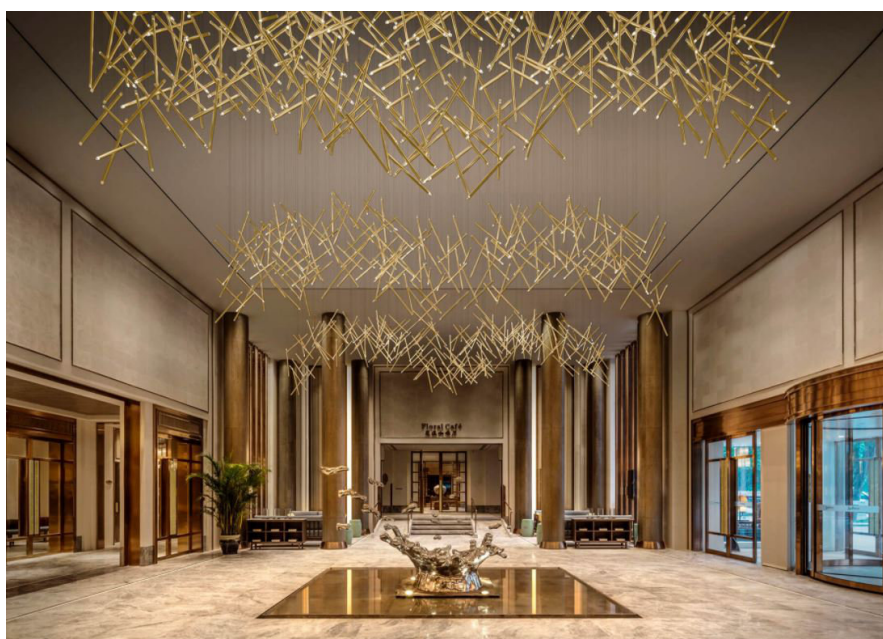

A-Tube duo

Des barres raffinées suspendues à un câble étroit, comme des lumières magiques qui flottent dans l'espace. A-Tube Duo est une variante avec source lumineuse à LED sur les deux extrémités du fin corps en métal. Une lampe légère et linéaire disponible en six finitions, avec lesquelles il est possible de réaliser des compositions suggestives et amusantes sur les clusters.

Disponible en or rose, or, chrome, noir mat, champagne mat ou blanc