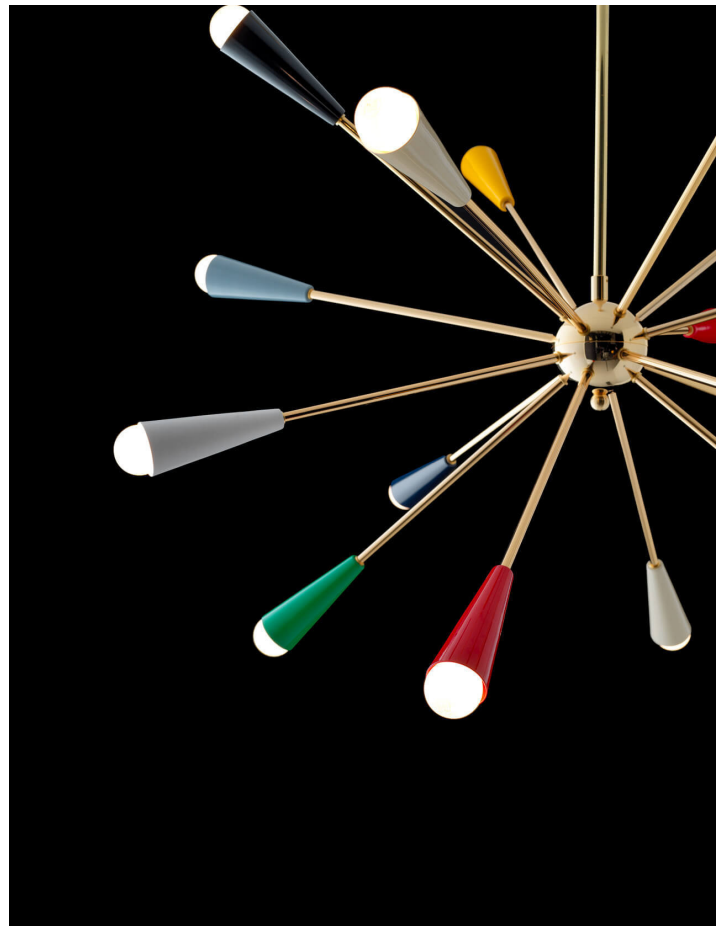

## Oxy

L'Oxy s'adapte à tous les environnements, tant dans les petites que dans les grandes variétés. Il abrite un diffuseur OptiLight™, qui génère un éclairage délicat et uniforme, dirigé vers le bas et vers le haut. La collection Oxy est à la fois vaste et polyvalente grâce aux différentes dimensions et finitions disponibles.

## Megaphone

Megaphone est une lampe icône des années cinquante avec lumière directe et indirecte. Dans la version suspension à trois, six ou huit bras, il combine la précieuse structure en laiton avec une dorure galvanique avec des abat-jours réglables à double cône en ivoire ou noir brillant, illuminant l'environnement avec élégance.