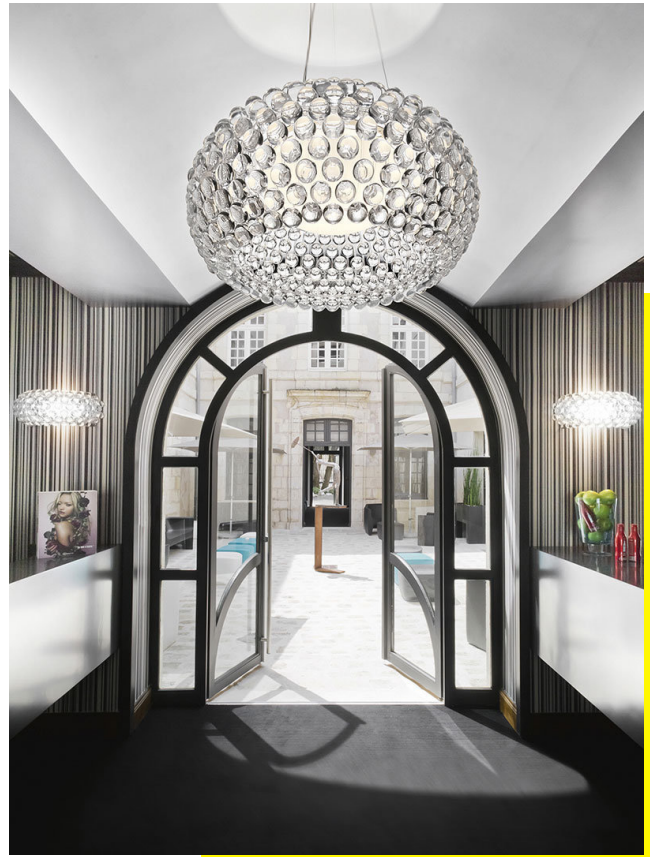

Cabosh

Les lampes Cabosh transforment la lumière en une scintillante composition de sphères transparentes : un véritable bijou de design, fruit d'une synthèse entre technologie et créativité.