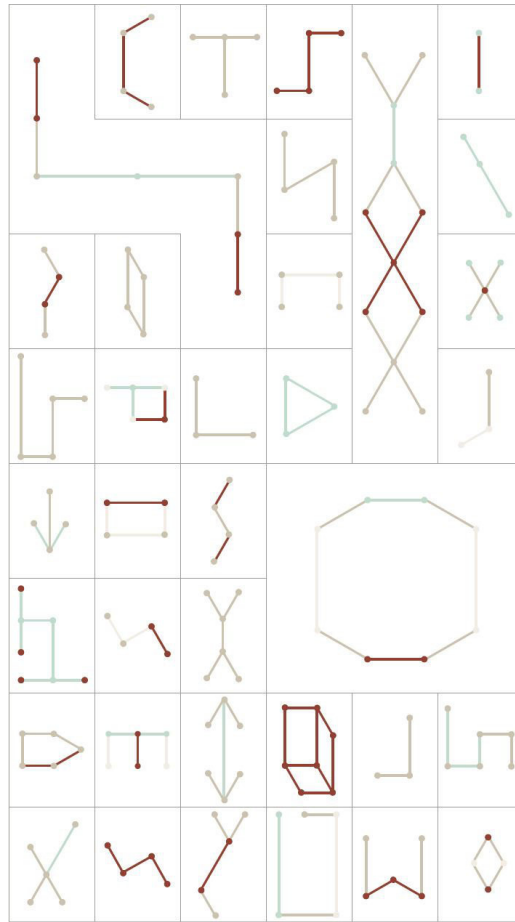

Forme

Forme vise à permettre au designer de créer d'innombrables formes géométriques plates, ainsi que le transport et la diffusion de la lumière dans les espaces intérieurs grâce à l'utilisation de lignes linéaires et de points de jonction.

Couleurs disponibles : Rouge, gris, blanc, turquoise