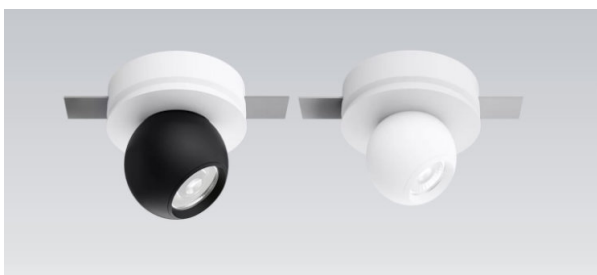

BUBBLE, P.38