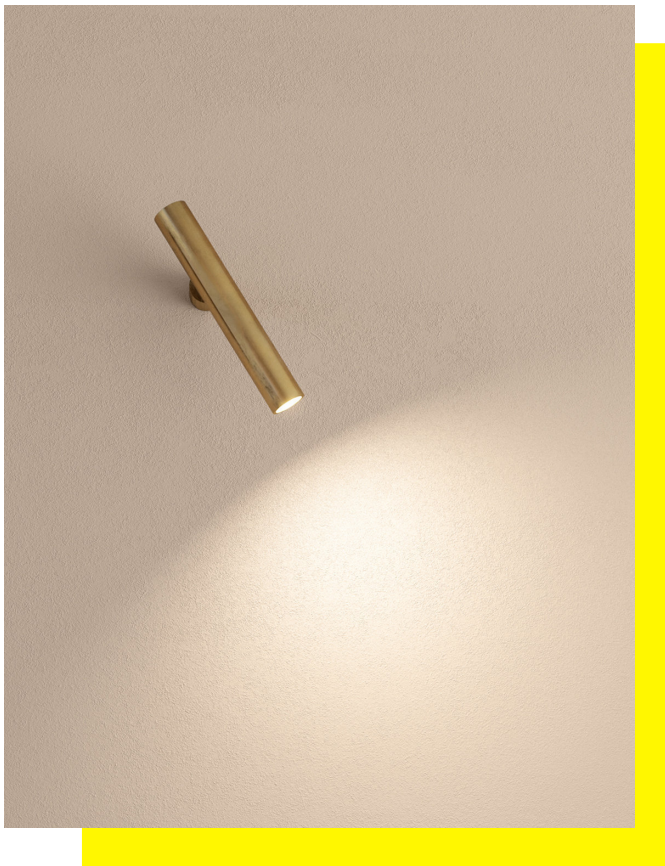

Eggo

Entièrement en laiton naturel, c'est une synthèse d'élégance et de personnalité.
La perfection des lentilles utilisées génère un flux lumineux aussi attrayant qu'inattendu.