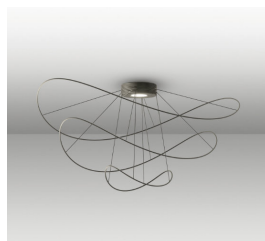

Plafonnier
Ceiling
Plafoniere

Plafonnier
Ceiling
Plafoniere

Plafonnier
Ceiling
Plafoniere

HOPE, P.20

Plafonnier
Ceiling
Plafoniere