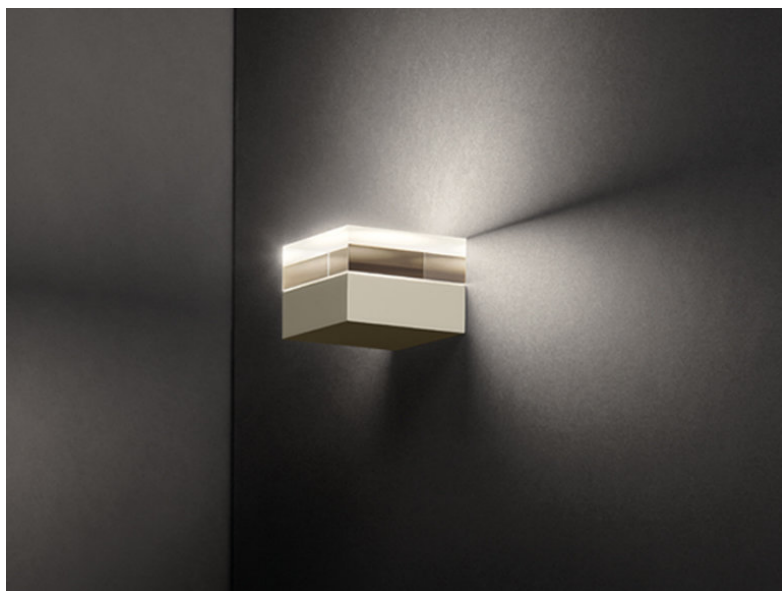

Rome

Une applique intérieure avec une lumière indirecte et diffuse au design épuré et ultra-compact

Disponible en blanc, gris clair, gris foncé ou noir.