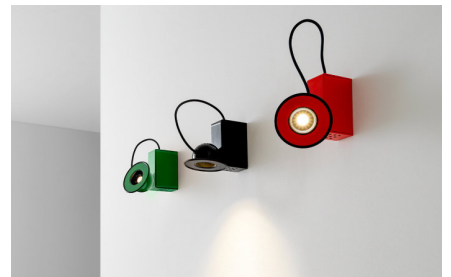

MINI B, P.18