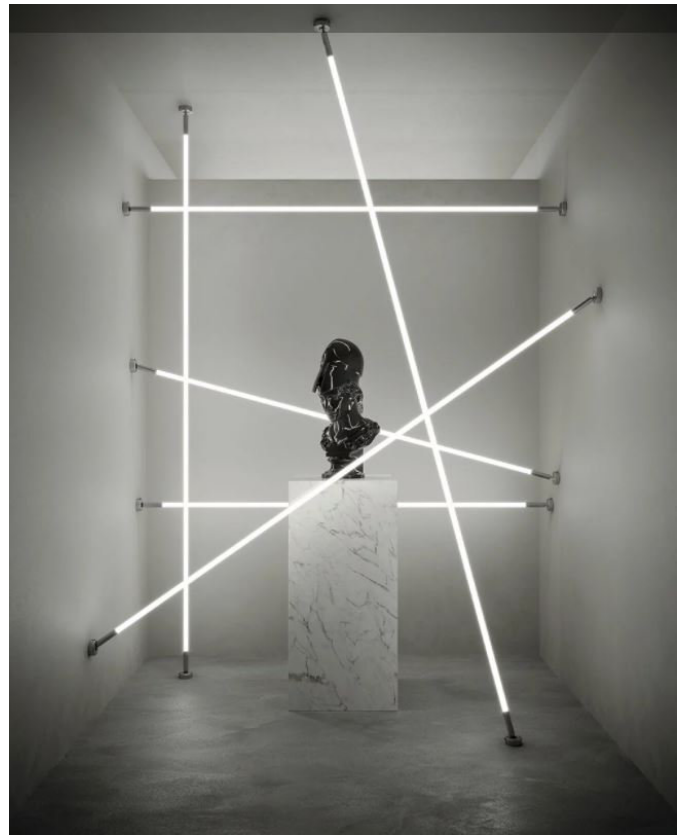

## Line

Line est un système fait d'éléments d'éclairage linéaire LED flexibles. Fabriqué avec un noyau en acier, line peut être étiré entre deux murs, pas nécessairement parallèle, grâce aux joints extensibles aux extrémités du système. Il peut également être monté au plafond et transformé en formes géométriques libres grâce aux supports qui gèrent le noyau de la lampe. Un couvercle en silicone permet une diffusion cohérente de la lumière, générée par deux bandes LED opposées avec une puissance combinée jusqu'à 1900 lumen/mètres.