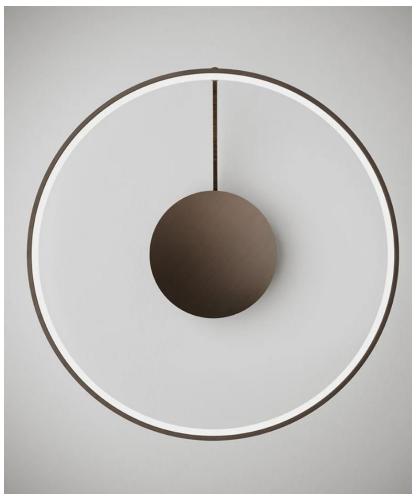

## Line

Line est un système fait d'éléments d'éclairage linéaire LED flexibles. Fabriqué avec un noyau en acier, line peut être étiré entre deux murs, pas nécessairement parallèle, grâce aux joints extensibles aux extrémités du système. Il peut également être monté au plafond et transformé en formes géométriques libres grâce aux supports qui gèrent le noyau de la lampe. Un couvercle en silicone permet une diffusion cohérente de la lumière, générée par deux bandes LED opposées avec une puissance combinée jusqu'à 1900 lumen/mètres.