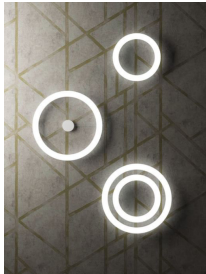

Applique murale
Wall
A Parete

POLE, P.11

Applique murale
Wall
A Parete

Applique murale
Wall
A Parete

Applique murale
Wall
A Parete