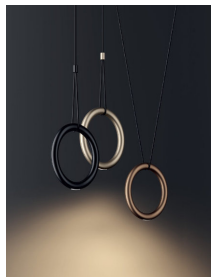

Suspension
Pendant
Sospensioni

YVI, P.79