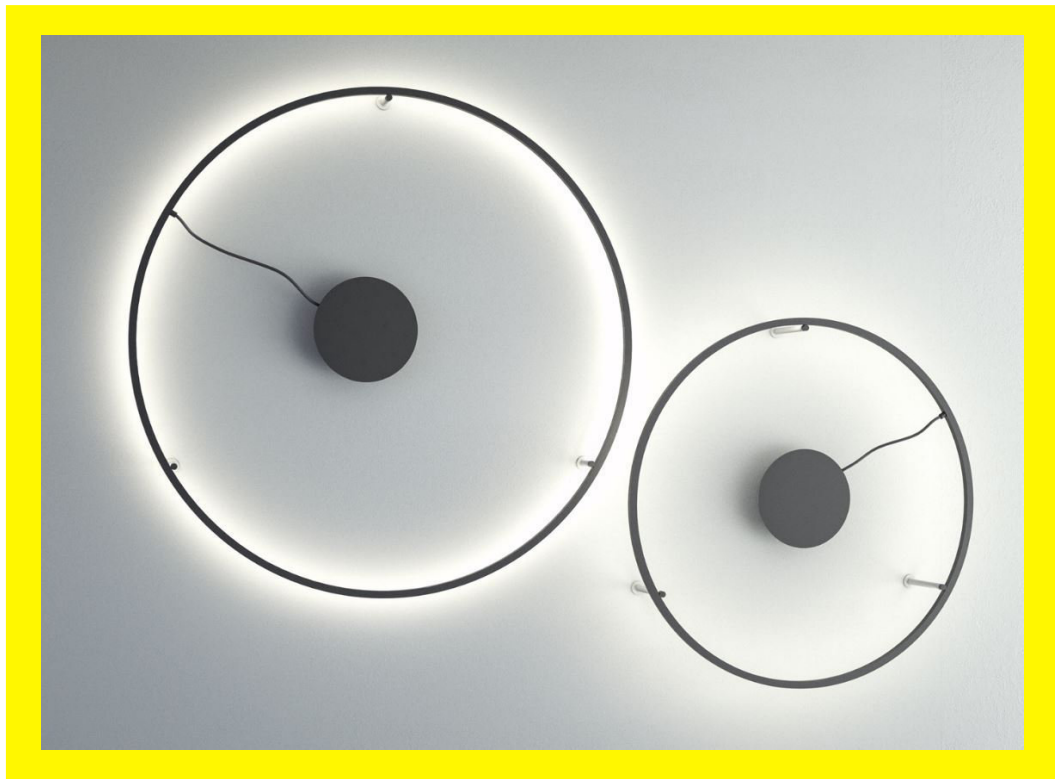

## Madame

La lumière de Madame est facile à diriger, grâce au réflecteur sur la tête de la lampe qui, comme un chapeau à « largebord », définit une silhouette élégante et féminine. La liberté d'inclinaison permet le contrôle simultané de l'illumination sur la table et de la lumière diffuse indirecte pour l'éclat ascendant. La base conique est douce et agréable au toucher, complétant parfaitement la conception proportionnée.

## Diffy

Diffy est une collection de pétales lumineux et transparents, alliant esthétique naturelle et âme technologique. La source centrale transmet la lumière aux bords incurvés tandis que les micro-incisions des surfaces créent un éclairage ambiant doux et uniforme. La technologie <sup>TM</sup> OptiLight permet à Diffy de disparaître de la vue lorsqu'il est éteint, pour réapparaître comme par magie lorsqu'il est allumé.

## Magoo

Magoo est un nuage lumineux qui orne et ravit avec des lignes souples et naturelles. La source lumineuse est entièrement intégrée et émet une lumière douce et diffuse. De multiples éléments permettent la création d'une vaste gamme de scénographies.