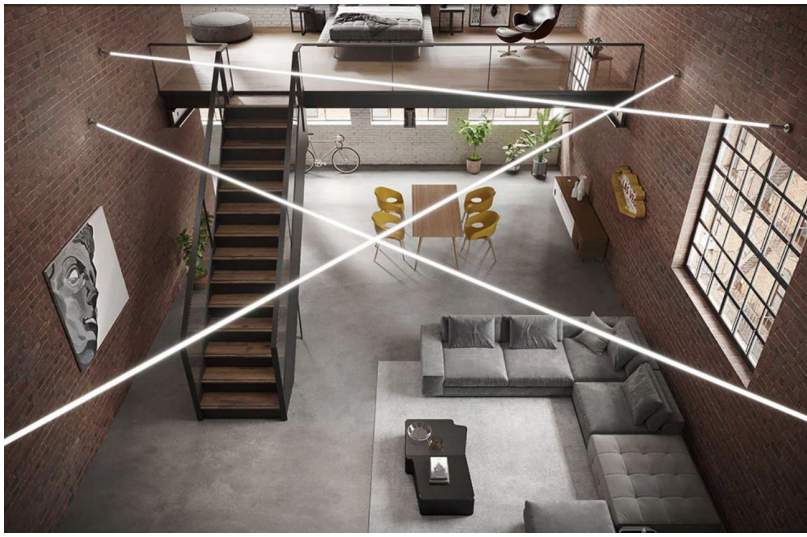

## Line

Line est un système fait d'éléments d'éclairage linéaire LED flexibles. Fabriqué avec un noyau en acier, line peut être étiré entre deux murs, pas nécessairement parallèle, grâce aux joints extensibles aux extrémités du système. Il peut également être monté au plafond et transformé en formes géométriques libres grâce aux supports qui gèrent le noyau de la lampe. Un couvercle en silicone permet une diffusion cohérente de la lumière, générée par deux bandes LED opposées avec une puissance combinée jusqu'à 1900 lumen/mètres.