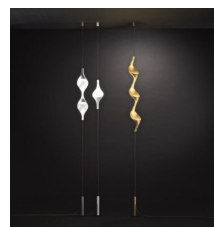

ACQUA, P.88