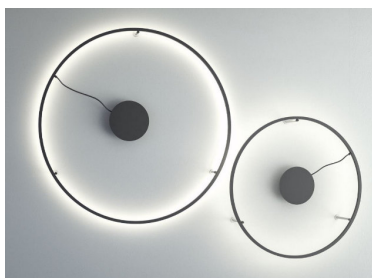

LIGHT-ON, P.25