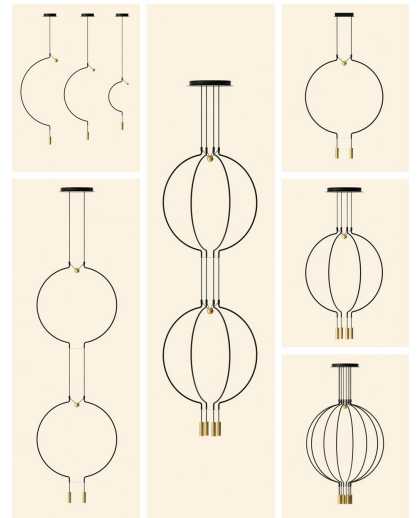

Liaison

Légèreté et élégance modulaires. Liaison raconte l'équilibre parfait de trois archétypes géométriques: sphère, cercle et cylindre forment un système qui embrasse d'un pendentif unique à plusieurs compositions.

Couleurs disponibles : noir-noir / noir-or