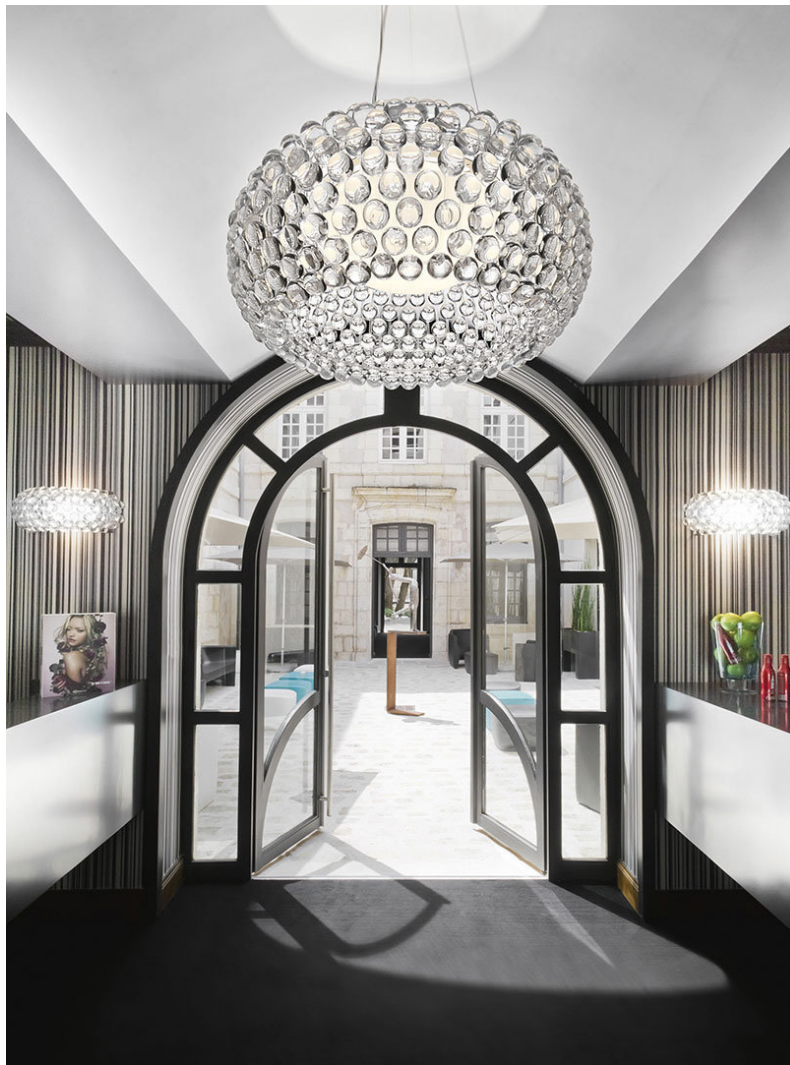

Cabosh

Les lampes Cabosh transforment la lumière en une scintillante composition de sphères transparentes : un véritable bijou de design, fruit d'une synthèse entre technologie et créativité.