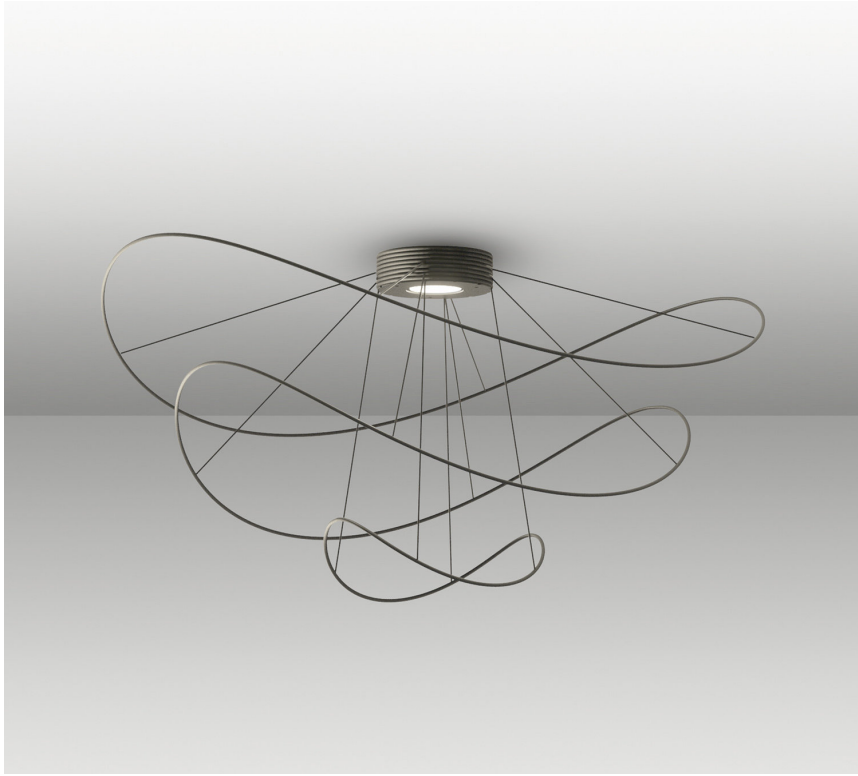

Hope

Des lignes qui dansent voluptueusement autour d'un noyau dans un jeu changeant de formes réfléchies et de lumière. La sinuosité de Hope est un fil de voûte subtil, à suivre avec vos yeux.

Disponibles en couleurs : Blanc, or, noir