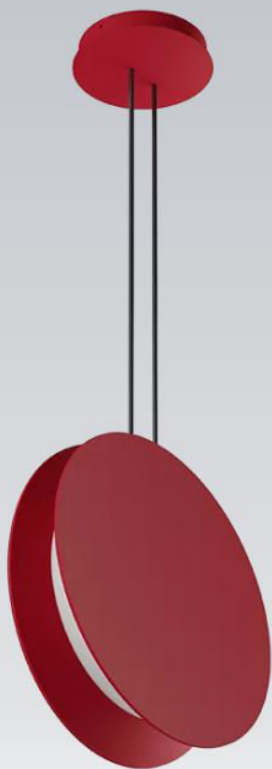

YOYO

Yoyo offre un confort optimal de l'éblouissement et une émission plus prononcée en fonction de la direction choisie. Elle se compose de deux parties égales, légèrement obliques, qui renferment une source LED émettant radialement, dont la forme rappelle l'inoubliable et intemporel yoyo.

Disponible en noir, blanc, gris ou rouge.