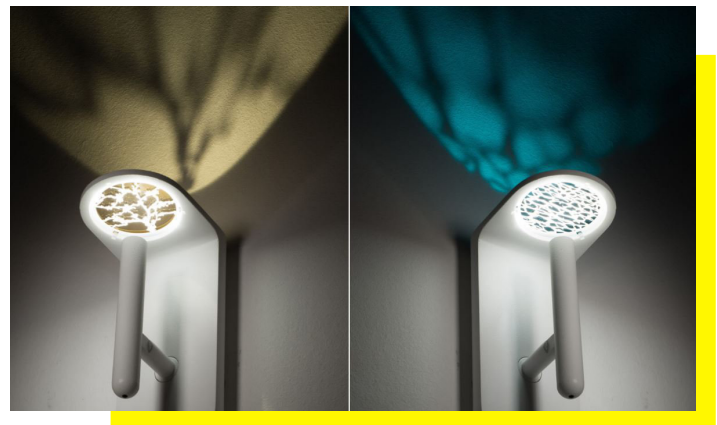

Night

Night offre un éclairage raffiné. La technologie powerLED est logée dans un élégant cylindre qui peut être tourné et orienté à volonté, parfait au chevet ou dans un coin lecture. Dans la version 2Night, la structure contient des filtres de textures colorées agissant comme un projecteur, ornant le mur de multiples effets de lumière et d'ombre.