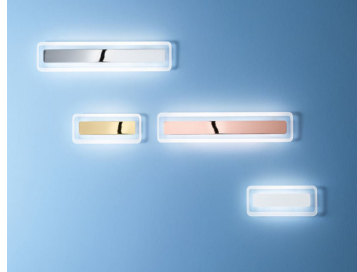

ANTILLE, P.9