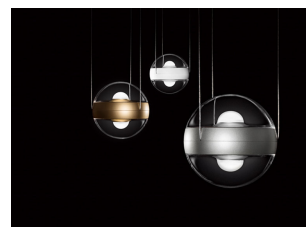

SFERICO, P.87