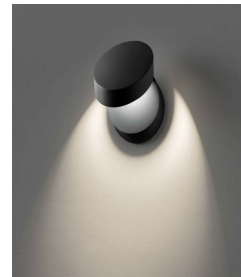

PINUP, P.35