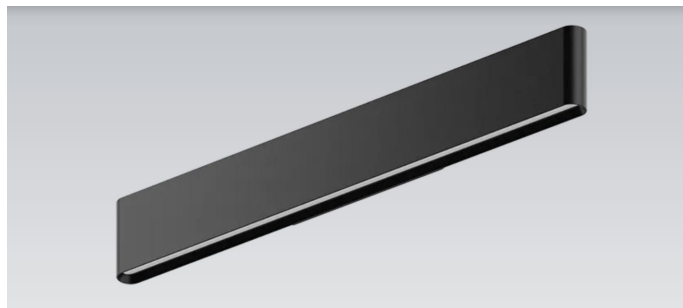

Tory

Ce luminaire possède une forme simple et design, il propose des angles arrondis. Il offre une lumière directe et indirecte, des performances élevées et un contrôle de l'éblouissement, Tory est en mesure de répondre à une grande variété de besoin en éclairage.

Disponible en noir ou blanc.