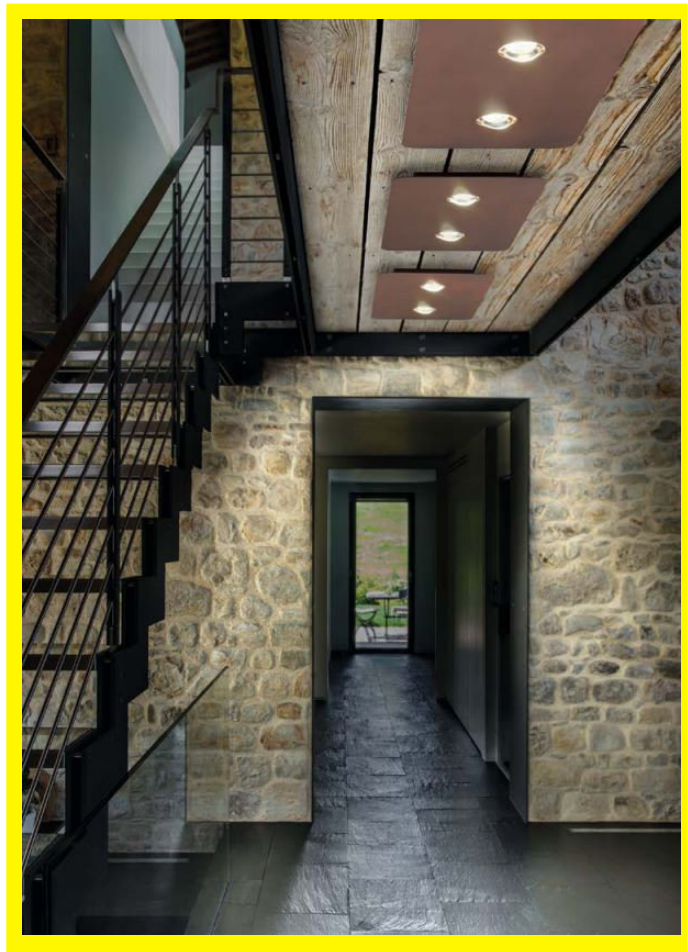

Froz

Froz est une lampe au design minimaliste. Avec une fine monture en acier peint, des verres en cristal sertis de gemmes diffusent une lumière directe harmonieuse qui donne vie à l'environnement.

Disponible en blanc ou bronze