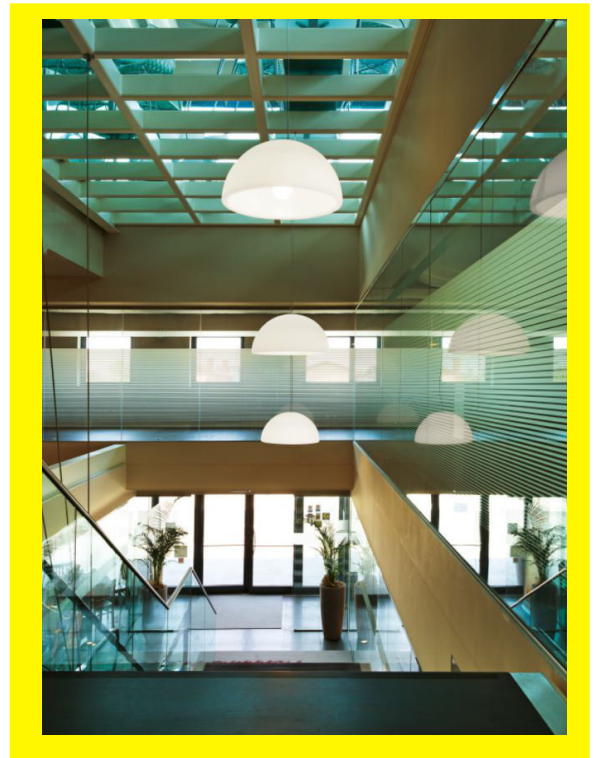

## Orizon

Le diffuseur blanc répand l'éclairage indirect diffusant sur le plan de travail sans fuite. Une suspension scénographique à fort impact ou une lampe de plafond. Matériaux : réglage du revêtement froissé blanc ou noir, diffuseur sablé ou sérigraphié. Coupole intérieure disponible en blanc, or ou chrome.

## Moove

Luminaires suspendu ou plafonnier avec un boîtier mobile en aluminium enduit blanc garni d'une bande en tissu technique noir ou blanc. Moove est une lumière inclinable et circulaire, pour l'éclairage directionnel : son mouvement peut-être utilisé pour créer un éclairage dynamique.