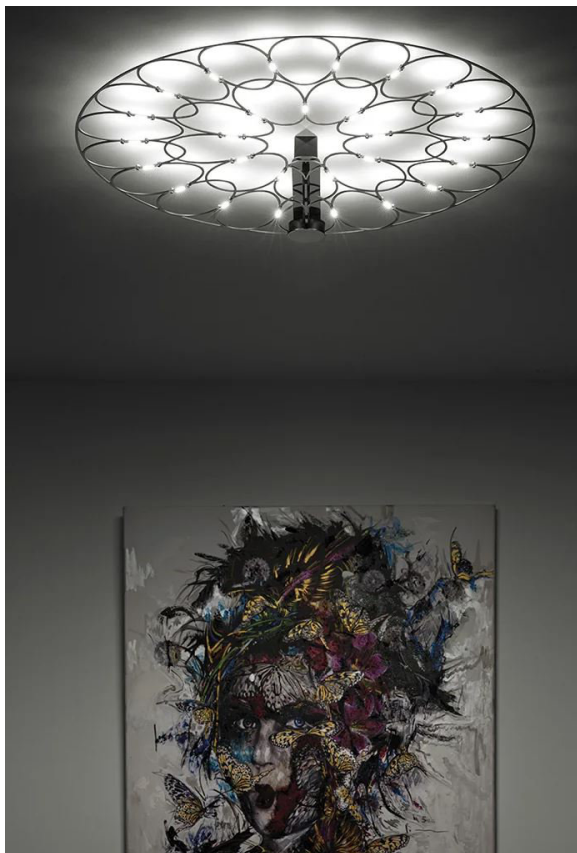

Flower

Élégance pure et innovation stylistique. Flower est une gamme de produits qui répond aux besoins de la lumière, de la technologie et de l'apparence. Le métal, un conducteur électrique, est disponible en trois couleurs (nickel noir, chrome ou cuivre) et peut être utilisé pour alimenter et allumer les modules LED 1W.

Couvercle optionnel dimmable et non dimmable.