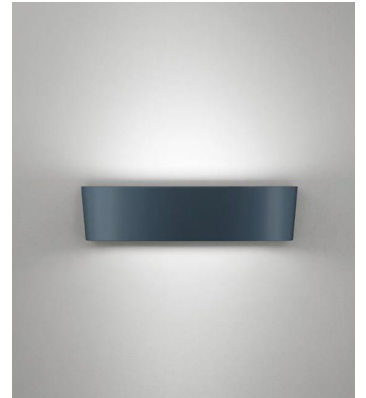

Ako

Applique murale Ako pour intérieur, avec corps en aluminium. La lampe comprend un refroidisseur intégré avec une LED qui garantit la performance, la qualité de la lumière et la longue durée de vie.

La lumière est diffuse, se développant à la fois vers le haut et vers le bas.