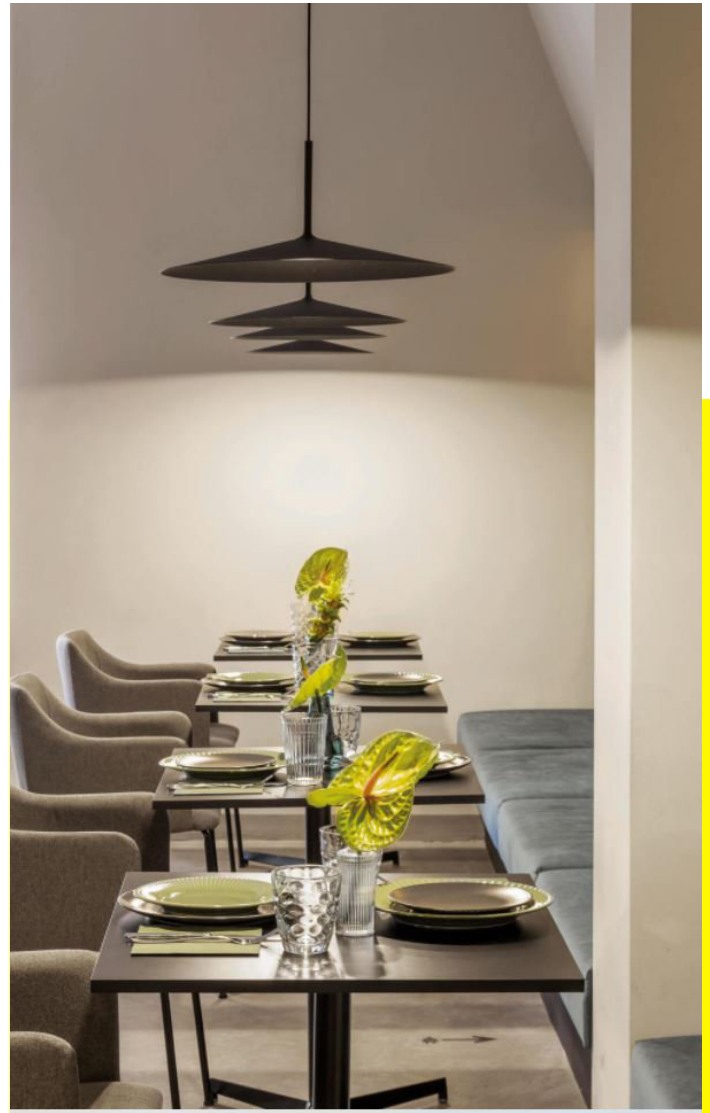

Po

Luminaire suspendu, mural ou de sol en forme de dôme parfait pour transformer l'atmosphère de n'importe quel espace grâce à ses lignes simples épurées et l'éclairage direct ou indirect, selon l'installation. La tige extrêmement mince en extrémité s'ouvre comme une fleur. Lumière diffuse et propre.

Couleur : Blanc, noir ou cuivre