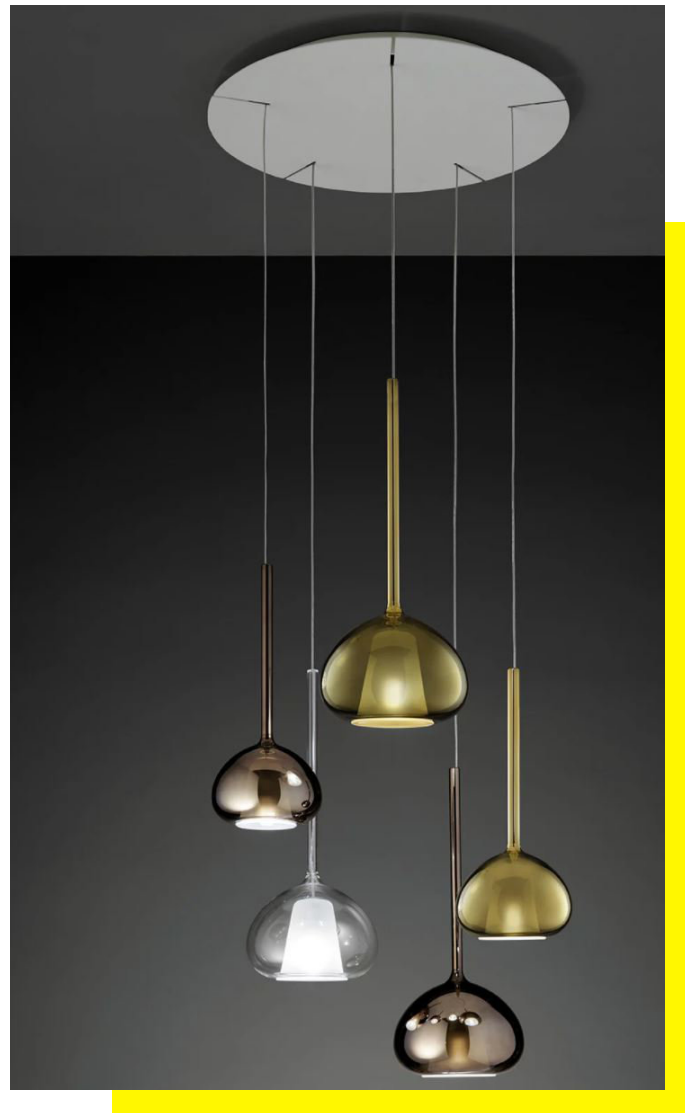

BEB

Nuances en verre uniques et décoratives. Verre borosilicate soufflé disponible en trois couleurs: transparent, chrome ou bronze.

Jusqu'à 10 luminaires sur la même rosace.