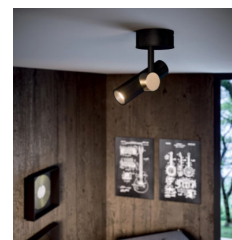

Plafonnier
Ceilling
Plafoniere

Plafonnier
Ceilling
Plafoniere

Plafonnier
Ceilling
Plafoniere

GOSE, P.37