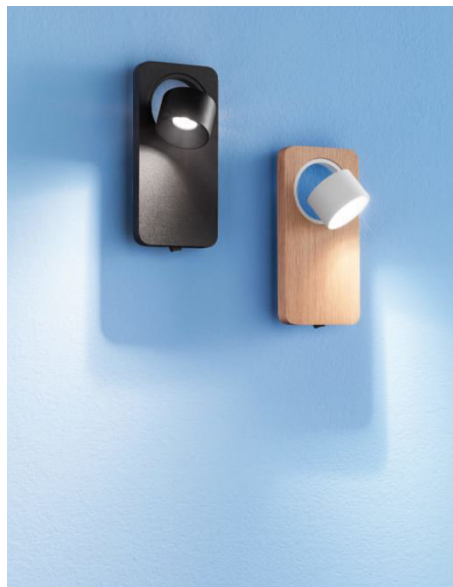

## Arubas

Luminaire mural ou suspendu au design minimaliste et rehaussé de finitions galvaniques en or, cuivre, chrome ou blanc. La partie diffuseur est en verre avec un bord givré non symétrique. Les luminaires de la famille Arubas sont parfaits pour décorer les espaces de vie des environnements résidentiels tels que les chambres et salons.

## Antille

Formes délicates mais audacieuses. Ce lustre suspendu à LED est rehaussé par une finition précieuse, avec un diffuseur de verre extra-clair qui a un bord givré non symétrique. Élément central en métal dans les finitions galvaniques en cuivre, or, chrome ou blanc en relief. Notre lustre suspendu Antille avec montage en métal blanc s'accorde parfaitement avec n'importe quel espace, décorant gracieusement des environnements résidentiels.