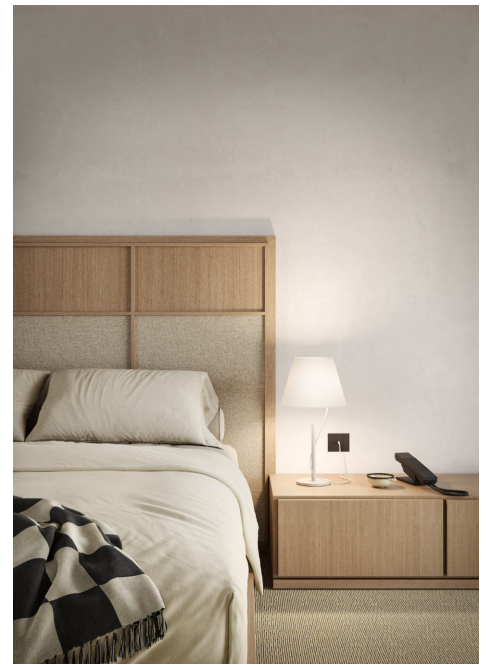

Over

La lampe de table et de sol ont un abat-jour qui semble séparé de la base, parfaitement relié par un seul câble qui traverse la tige puit sort. Le résultat final crée l'illusion que la source de lumière est presque en apesanteur et flotte dans l'air, comme un ballon.

Disponible en blanc,