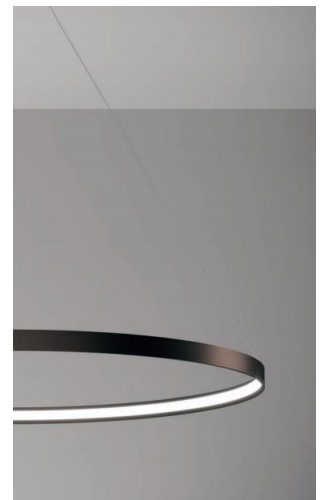

Anelo

Lignes épurées, formes arrondies. Anelo est l'expression ultime de l'élégance et de la linéarité.

Disponible en couleurs : noir, or, cuivre ou brun.