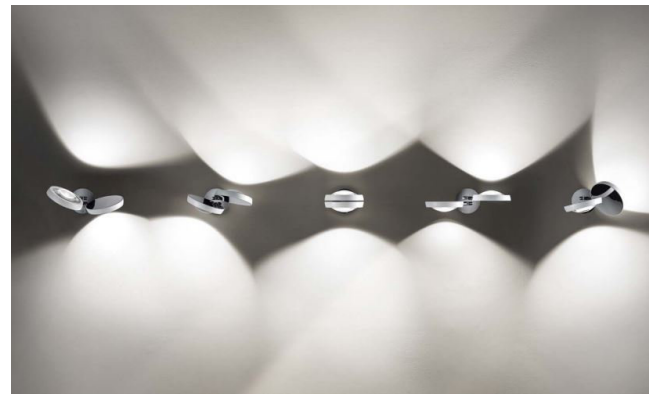

Nautilus

Un design impeccable et une technologie de pointe fusionnent pour cette famille de lampes caractérisées par un verre convexe qui dirige la lumière à LED où il le faut et où vous le souhaitez le plus, pour un résultat efficace et personnalisé. Polyvalente et dynamique, appliques, plafonniers ou suspensions, en différentes versions et finitions, les lampes Nautilus répondent à d'innombrables besoins d'éclairage, des plus fonctionnels à ceux particulièrement décoratifs, aussi bien dans le domaine résidentiel que professionnel.

Disponible en champagne, blanc, noir, chrome