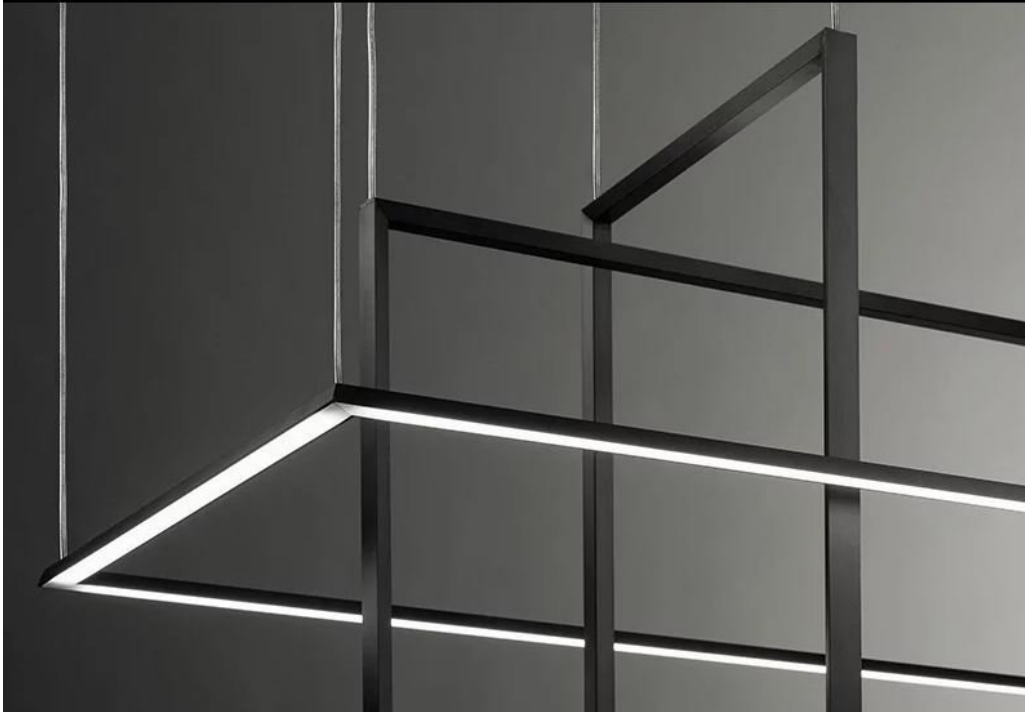

## Honey

Conçu en verre léger et clair. Verre borosilicate soufflé, en métal brossé, unité d'alimentation incluse. Non dimmable. Disponible en verre uniquement. Jusqu'à 9 luminaires sur la même rosace.

## Anelo

Lignes épurées, formes arrondies. Anelo est l'expression ultime de l'élégance et de la linéarité.

Disponible en couleurs : noir, or, cuivre ou brun.