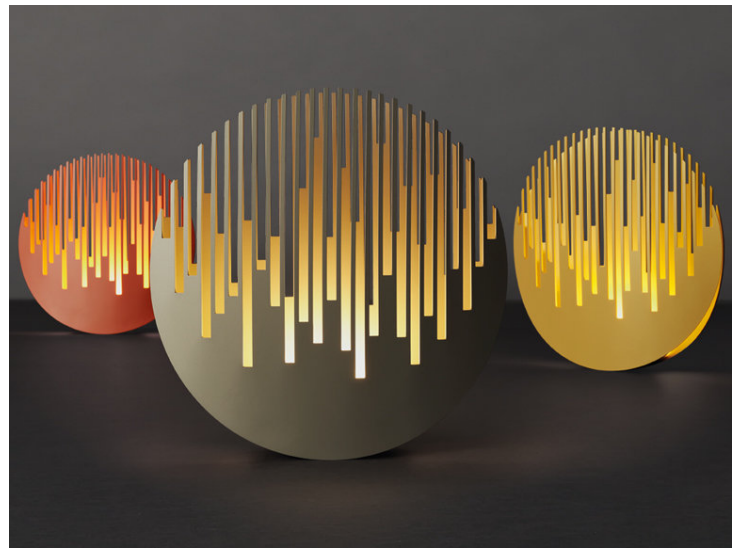

Manhattan

Un luminaire de table composé de deux disques arqués en acier laqué mat qui contiennent la lumière. Manhattan capture et projette la suggestion d'un coucher de soleil spectaculaire parmi les gratte-ciel de New York,

Disponible en blanc, gris clair, anthracite, or ou rouge.