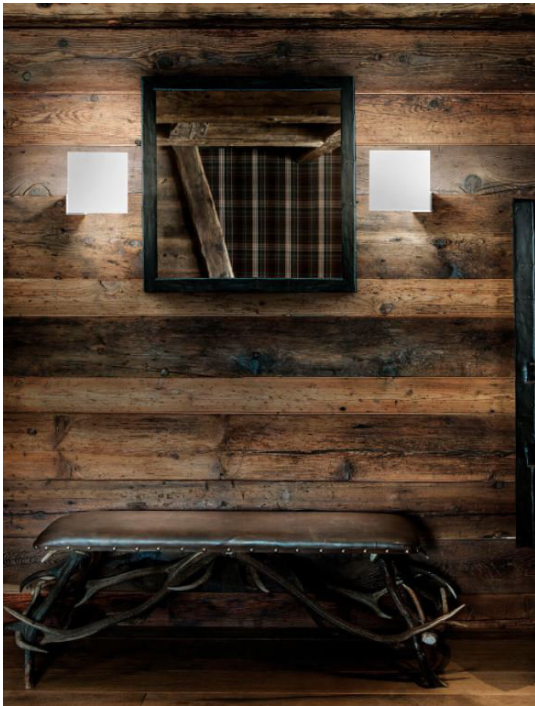

Puzzle square

Formes en métal, carrées et rectangulaires qui semblent disparaître dans le plafond ou le mur. Les lampes Puzzle font de la lumière une décoration des espaces de vie et créent des effets géométriques souples.

Disponible en noir ou blanc.