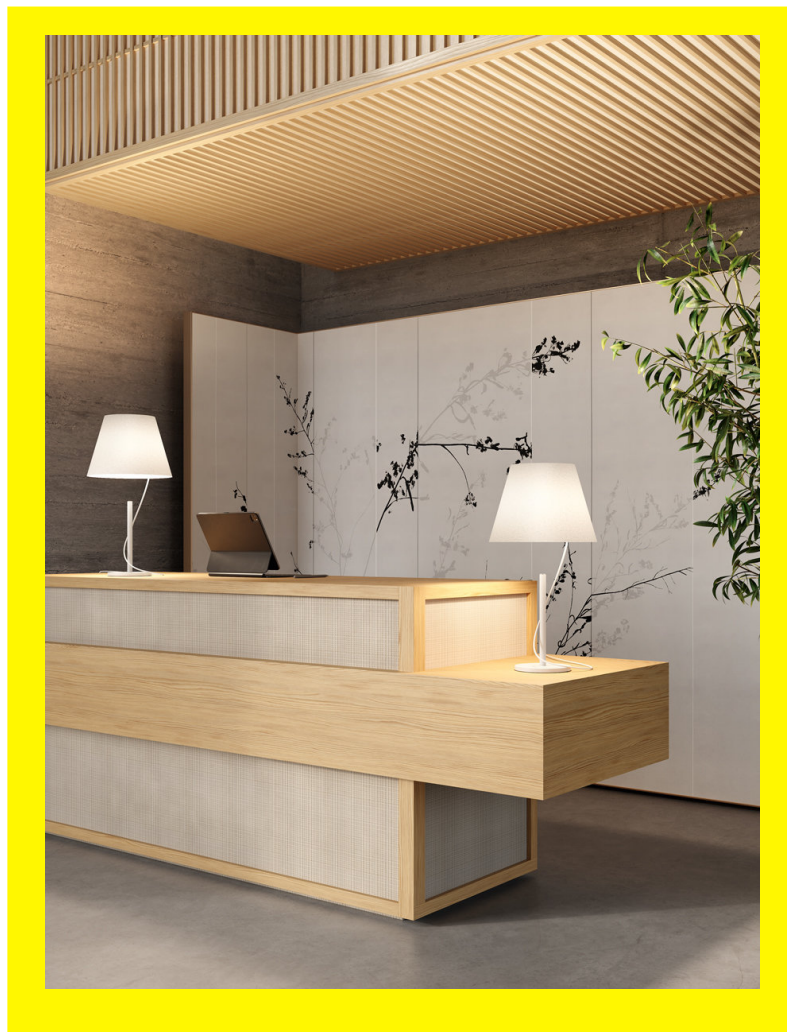

Over

La lampe de table et de sol ont un abat-jour qui semble séparé de la base, parfaitement relié par un seul câble qui traverse la tige puit sort. Le résultat final crée l'illusion que la source de lumière est presque en apesanteur et flotte dans l'air, comme un ballon.

Disponible en blanc,