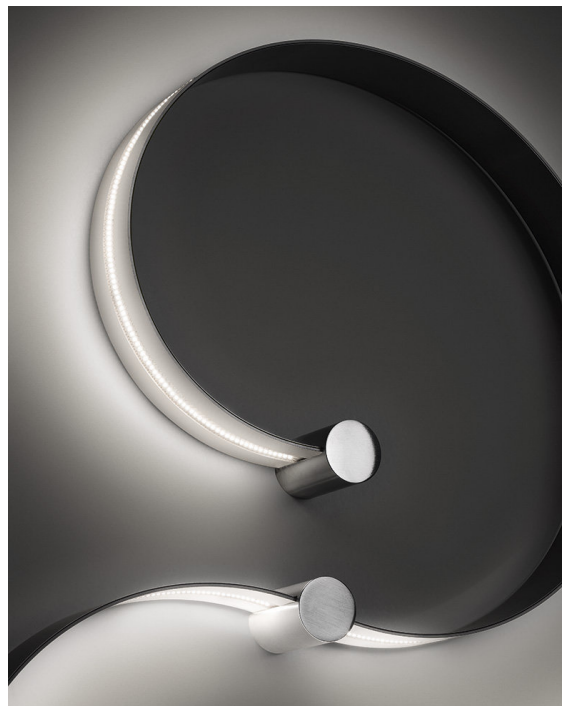

## Cabosh

Les lampes Cabosh transforment la lumière en une scintillante composition de sphères transparentes : un véritable bijou de design, fruit d'une synthèse entre technologie et créativité.

## Rome

Une applique intérieure avec une lumière indirecte et diffuse au design épuré et ultra-compact

Disponible en blanc, gris clair, gris foncé ou noir.

## Forma

Un ruban de lumière en acier harmonique qui peut être positionnée dans une variété infinie de configurations : lignes droites, courbes, symétriques ou asymétriques, ouvertes ou fermées. Alimentation intégrée.