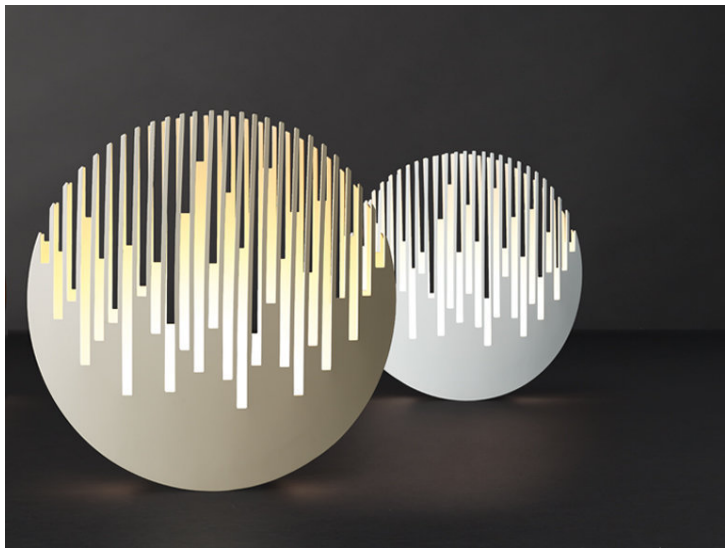

Manhattan

Un luminaire de table composé de deux disques arqués en acier laqué mat qui contiennent la lumière. Manhattan capture et projette la suggestion d'un coucher de soleil spectaculaire parmi les gratte-ciel de New York,

Disponible en blanc, gris clair, anthracite, or ou rouge.