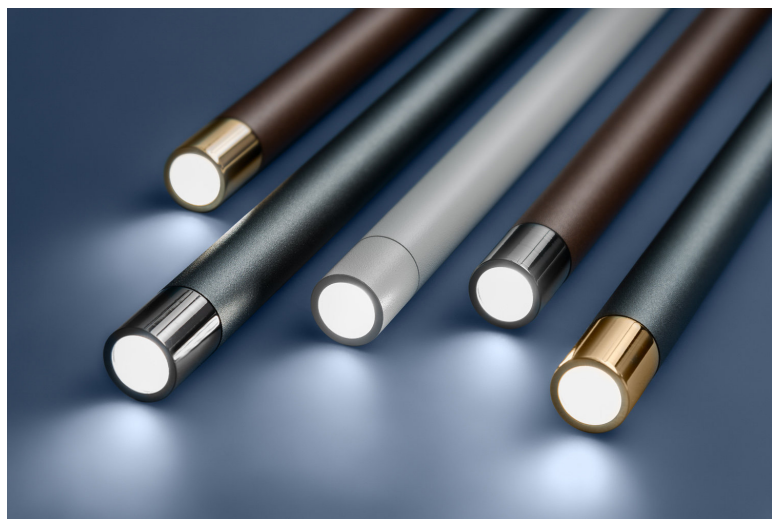

## Orizon

Le diffuseur blanc répand l'éclairage indirect diffusant sur le plan de travail sans fuite. Une suspension scénographique à fort impact ou une lampe de plafond. Matériaux : réglage du revêtement froissé blanc ou noir, diffuseur sablé ou sérigraphié. Coupole intérieure disponible en blanc, or ou chrome.

## Moove

Luminaires suspendu ou plafonnier avec un boîtier mobile en aluminium enduit blanc garni d'une bande en tissu technique noir ou blanc. Moove est une lumière inclinable et circulaire, pour l'éclairage directionnel : son mouvement peut-être utilisé pour créer un éclairage dynamique.

## Urba

Esthétique post-industrielle et performance de pointe. Urba sait convertir des formes géométriques simples et un design unique, enrichi par des finitions glamour et sophistiquées.

Couleur : Noir, blanc, brun