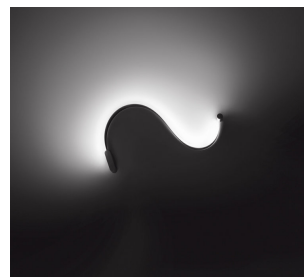

FORMA, P.43