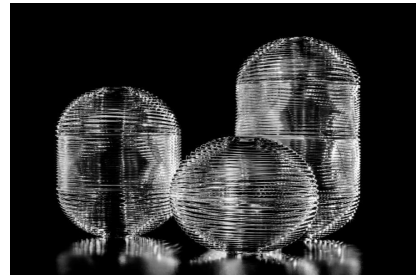

Suspension
Pendant
Sospensioni

JEFF, P.60