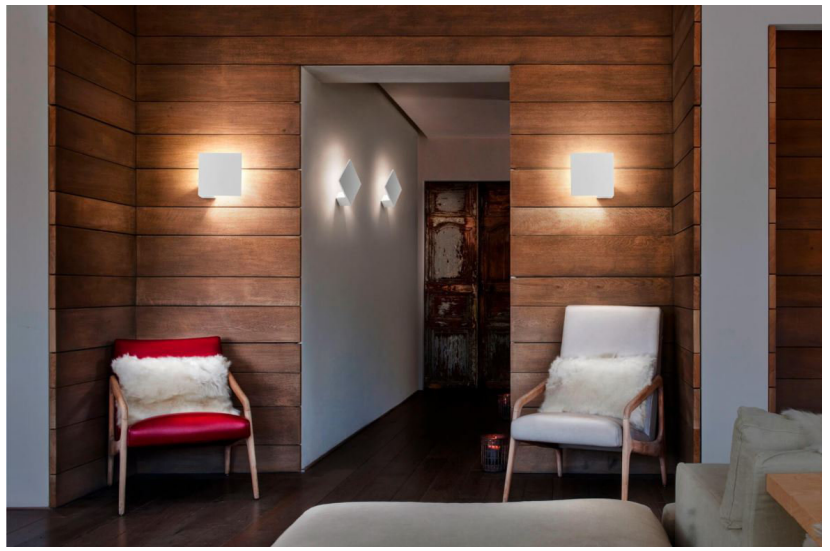

Puzzle square

Formes en métal, carrées et rectangulaires qui semblent disparaître dans le plafond ou le mur. Les lampes Puzzle font de la lumière une décoration des espaces de vie et créent des effets géométriques souples.

Disponible en noir ou blanc.