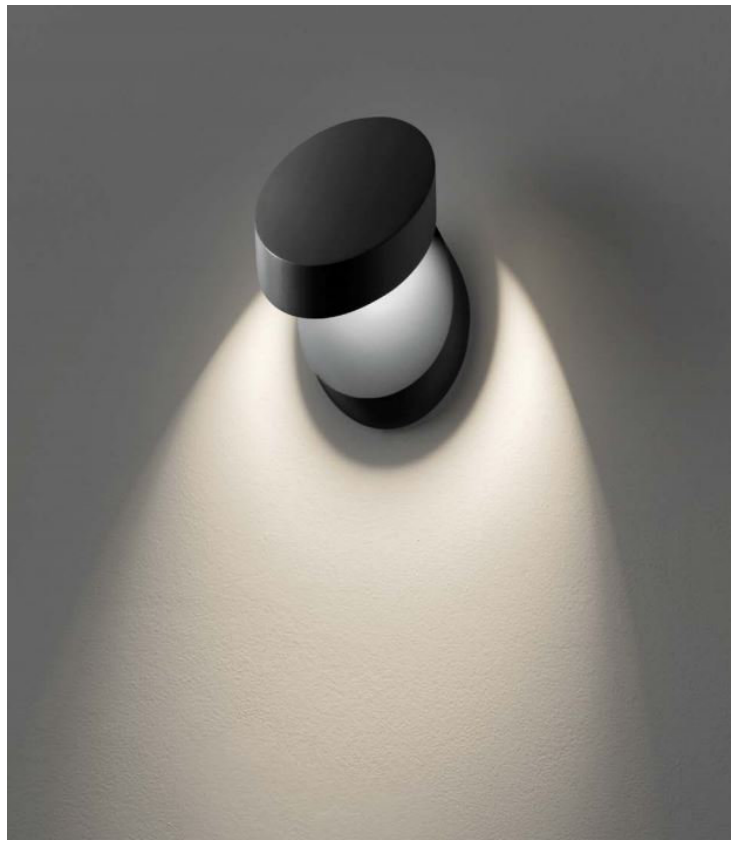

PinUp

Lampe compacte et surprenante, au design essentiel et organique, PinUp se déploie comme une coque pour éclairer les espaces avec la définition et la qualité de la lumière LED. Une lumière qui peut être façonnée à volonté grâce à la flexibilité de la lampe et à la disponibilité de deux sources LED.

Disponible en bronze, noir ou blanc.