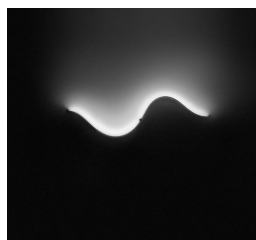

FORMA, P.35