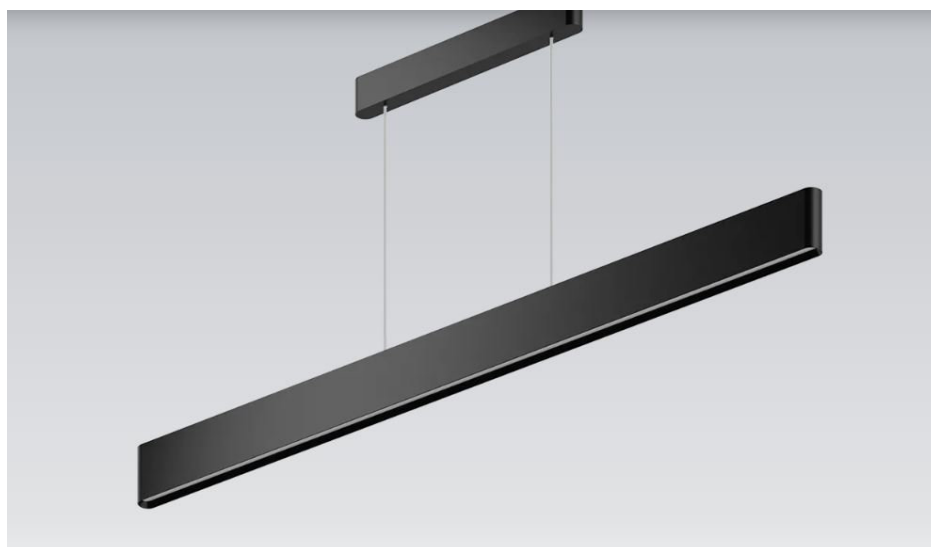

Tory

Ce luminaire possède une forme simple et design, il propose des angles arrondis. Il offre une lumière directe et indirecte, des performances élevées et un contrôle de l'éblouissement, Tory est en mesure de répondre à une grande variété de besoin en éclairage.

Disponible en noir ou blanc.