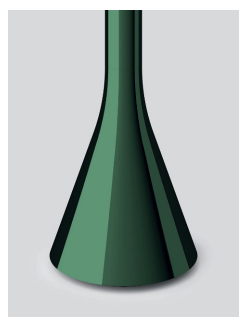

Crome

Immédiatement fonctionnel, élégant dans les quatre finitions disponibles, la puissance de la lumière de Croma et la fonction dim-to-warm le rendent adapté à une variété d'environnements.

Disponible en noir, vert, blanc, noir.