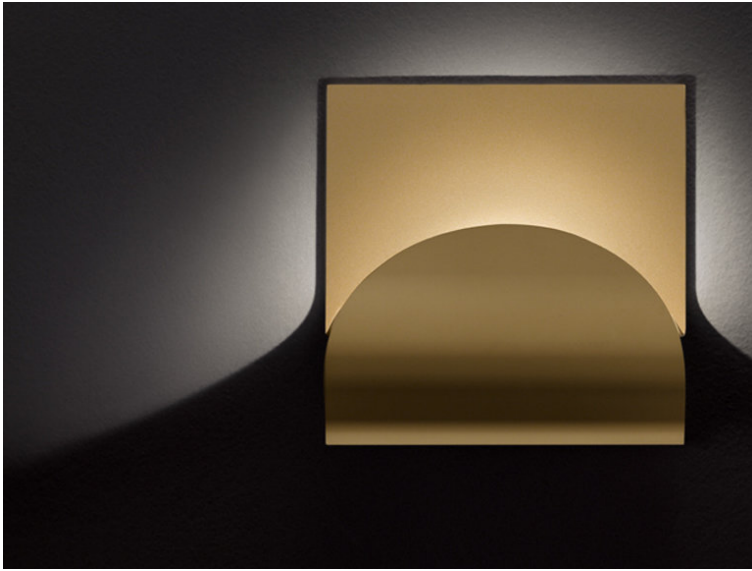

## Cabosh

Les lampes Cabosh transforment la lumière en une scintillante composition de sphères transparentes : un véritable bijou de design, fruit d'une synthèse entre technologie et créativité.

## Aplo

Partie intégrante de l'architecture de la pièce, mais avec un design à la forte personnalité, l'applique Aplo réalisée en un ciment spécial dirige la lumière vers le haut et vers le bas.

Disponible en blanc, gris, rouge, brun

## Rome

Une applique intérieure avec une lumière indirecte et diffuse au design épuré et ultra-compact

Disponible en blanc, gris clair, gris foncé ou noir.

## Forma

Un ruban de lumière en acier harmonique qui peut être positionnée dans une variété infinie de configurations : lignes droites, courbes, symétriques ou asymétriques, ouvertes ou fermées. Alimentation intégrée.