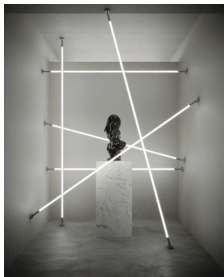

Applique murale
Wall
A Parete

LINEA, P.1