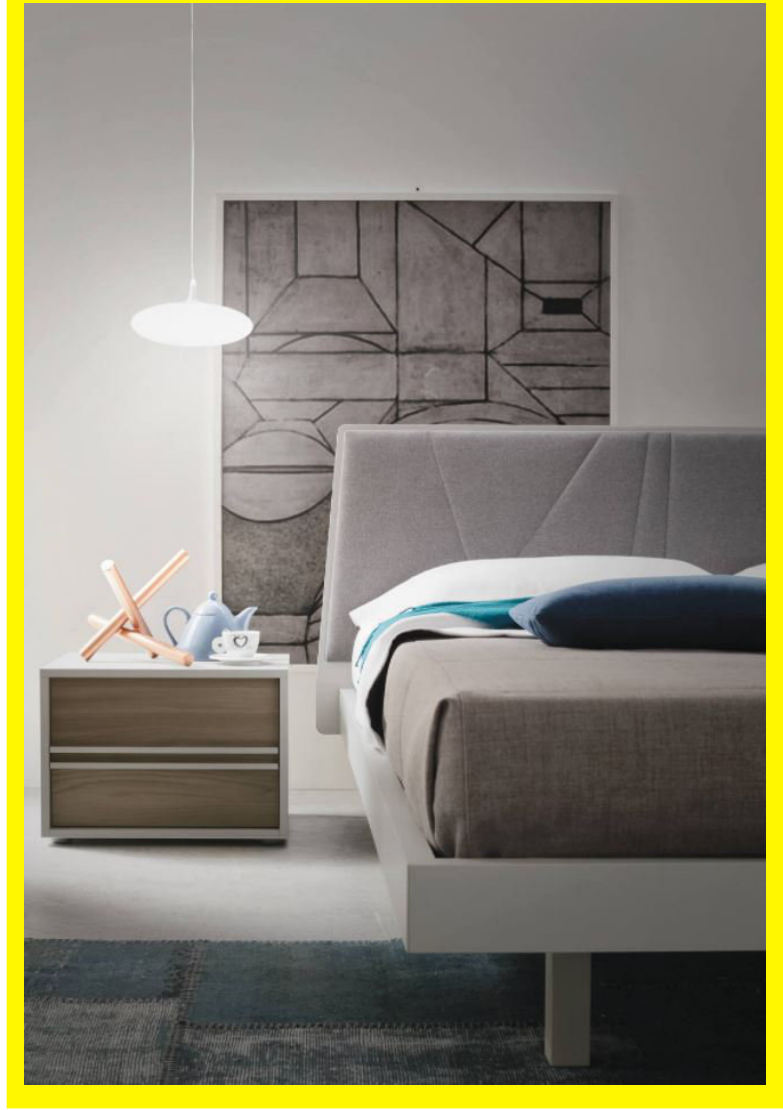

## Arubas

Luminaire mural ou suspendu au design minimaliste et rehaussé de finitions galvaniques en or, cuivre, chrome ou blanc. La partie diffuseur est en verre avec un bord givré non symétrique. Les luminaires de la famille Arubas sont parfaits pour décorer les espaces de vie des environnements résidentiels tels que les chambres et salons.

## Antille

Formes délicates mais audacieuses. Ce lustre suspendu à LED est rehaussé par une finition précieuse, avec un diffuseur de verre extra-clair qui a un bord givré non symétrique. Élément central en métal dans les finitions galvaniques en cuivre, or, chrome ou blanc en relief. Notre lustre suspendu Antille avec montage en métal blanc s'accorde parfaitement avec n'importe quel espace, décorant gracieusement des environnements résidentiels.

## Symphonie

Luminaire à suspension, plafonnier, mural ou de table, en aluminium ou vernis blanc ou noir ou avec des finitions chromées brillantes et dorées brossées. Diffuseur satiné ou extra clair en partie sablé.