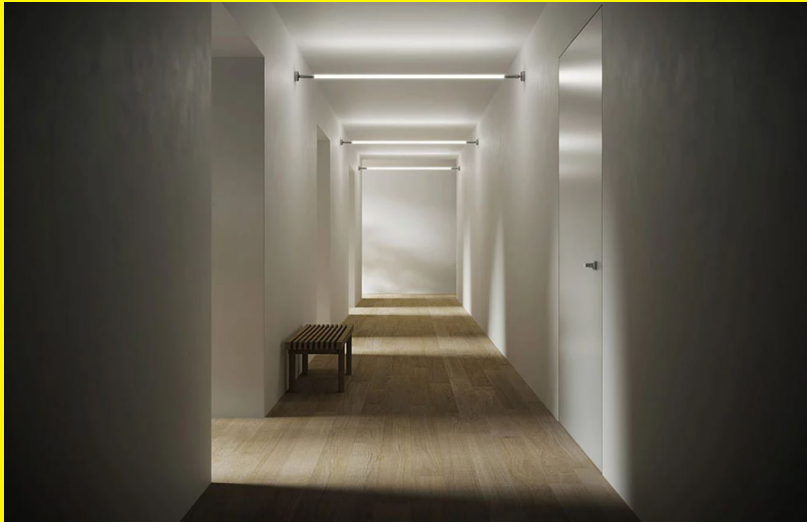

## Line

Line est un système fait d'éléments d'éclairage linéaire LED flexibles. Fabriqué avec un noyau en acier, line peut être étiré entre deux murs, pas nécessairement parallèle, grâce aux joints extensibles aux extrémités du système. Il peut également être monté au plafond et transformé en formes géométriques libres grâce aux supports qui gèrent le noyau de la lampe. Un couvercle en silicone permet une diffusion cohérente de la lumière, générée par deux bandes LED opposées avec une puissance combinée jusqu'à 1900 lumen/mètres.