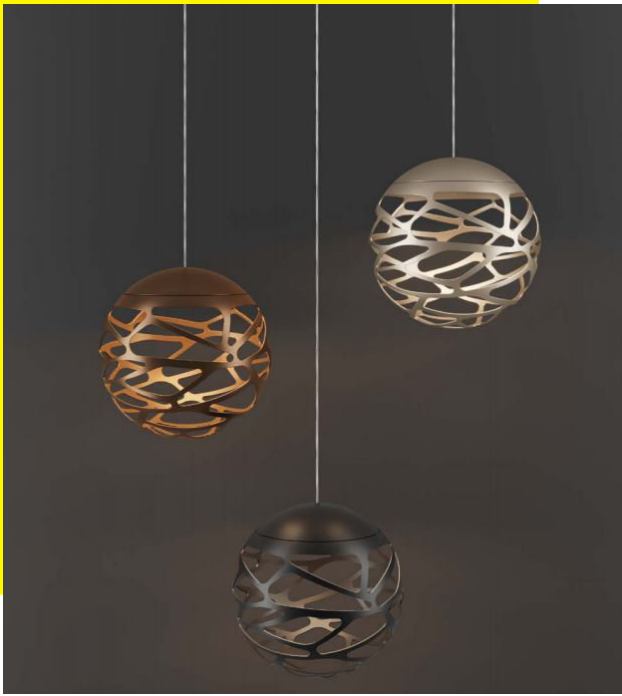

Kely Cluster

Une beauté séduisante, d'une personnalité audacieuse grâce aux découpes laser puissantes et précises qui allègent le métal de l'abat-jour et créent un intrigant jeu de lumière et d'ombres. Kely est une famille polyédrique de lampes à suspension et d'appliques qui se distingue avec élégance dans toutes les pièces de vie grâce à la variété de formes et de finitions disponibles.

Disponible en champagne mat, blanc mat, noir mat ou bronze