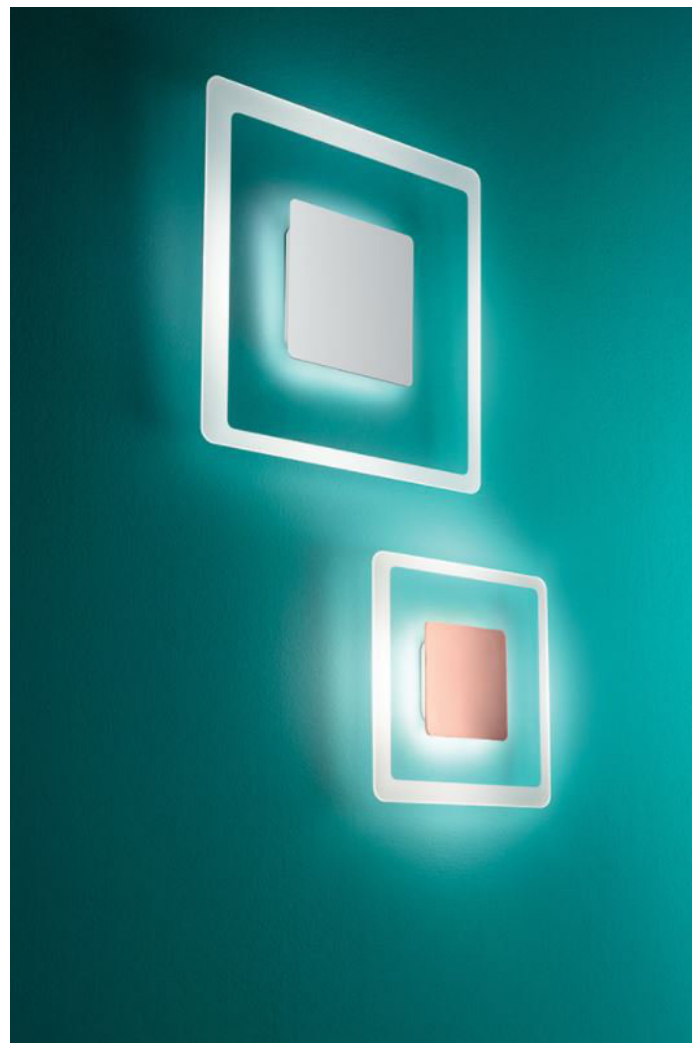

La lumière est diffuse, se développant à la fois vers le haut et vers le bas.

## Duck

Duck est emblématique et design avec des couleurs élégantes et des dimensions compactes. La sphère avec fixation magnétique permet une rotation de la tête et la source encastrée assure le contrôle de l'éblouissement et le confort visuel.

## Arubas

Luminaire mural ou suspendu au design minimaliste et rehaussé de finitions galvaniques en or, cuivre, chrome ou blanc. La partie diffuseur est en verre avec un bord givré non symétrique. Les luminaires de la famille Arubas sont parfaits pour décorer les espaces de vie des environnements résidentiels tels que les chambres et salons.