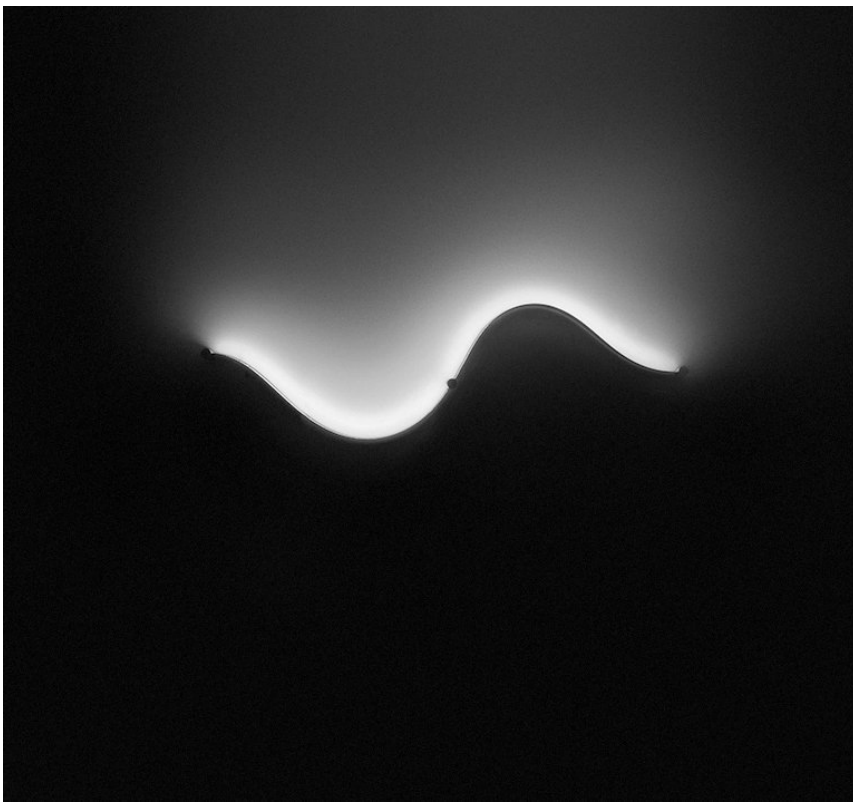

Forma

Un ruban de lumière en acier harmonique qui peut être positionnée dans une variété infinie de configurations : lignes droites, courbes, symétriques ou asymétriques, ouvertes ou fermées. Alimentation intégrée.

Disponible en acier satiné blanc ou acier satiné noir.