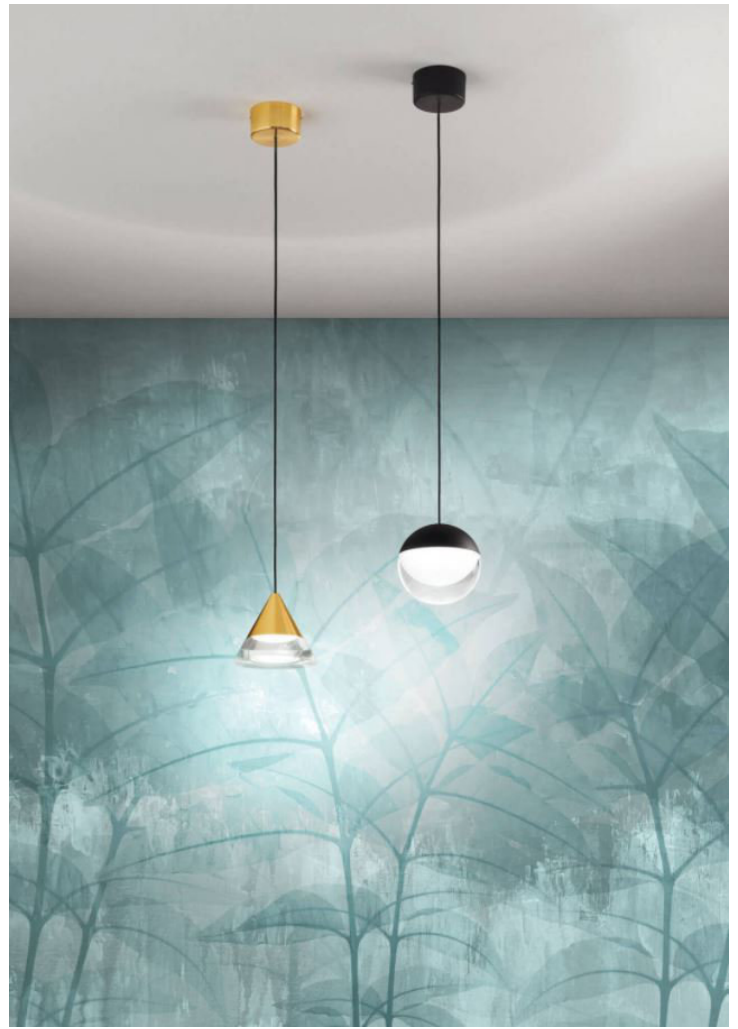

Symphonie

Luminaire à suspension, plafonnier, mural ou de table, en aluminium ou vernis blanc ou noir ou avec des finitions chromées brillantes et dorées brossées. Diffuseur satiné ou extra clair en partie sablé.