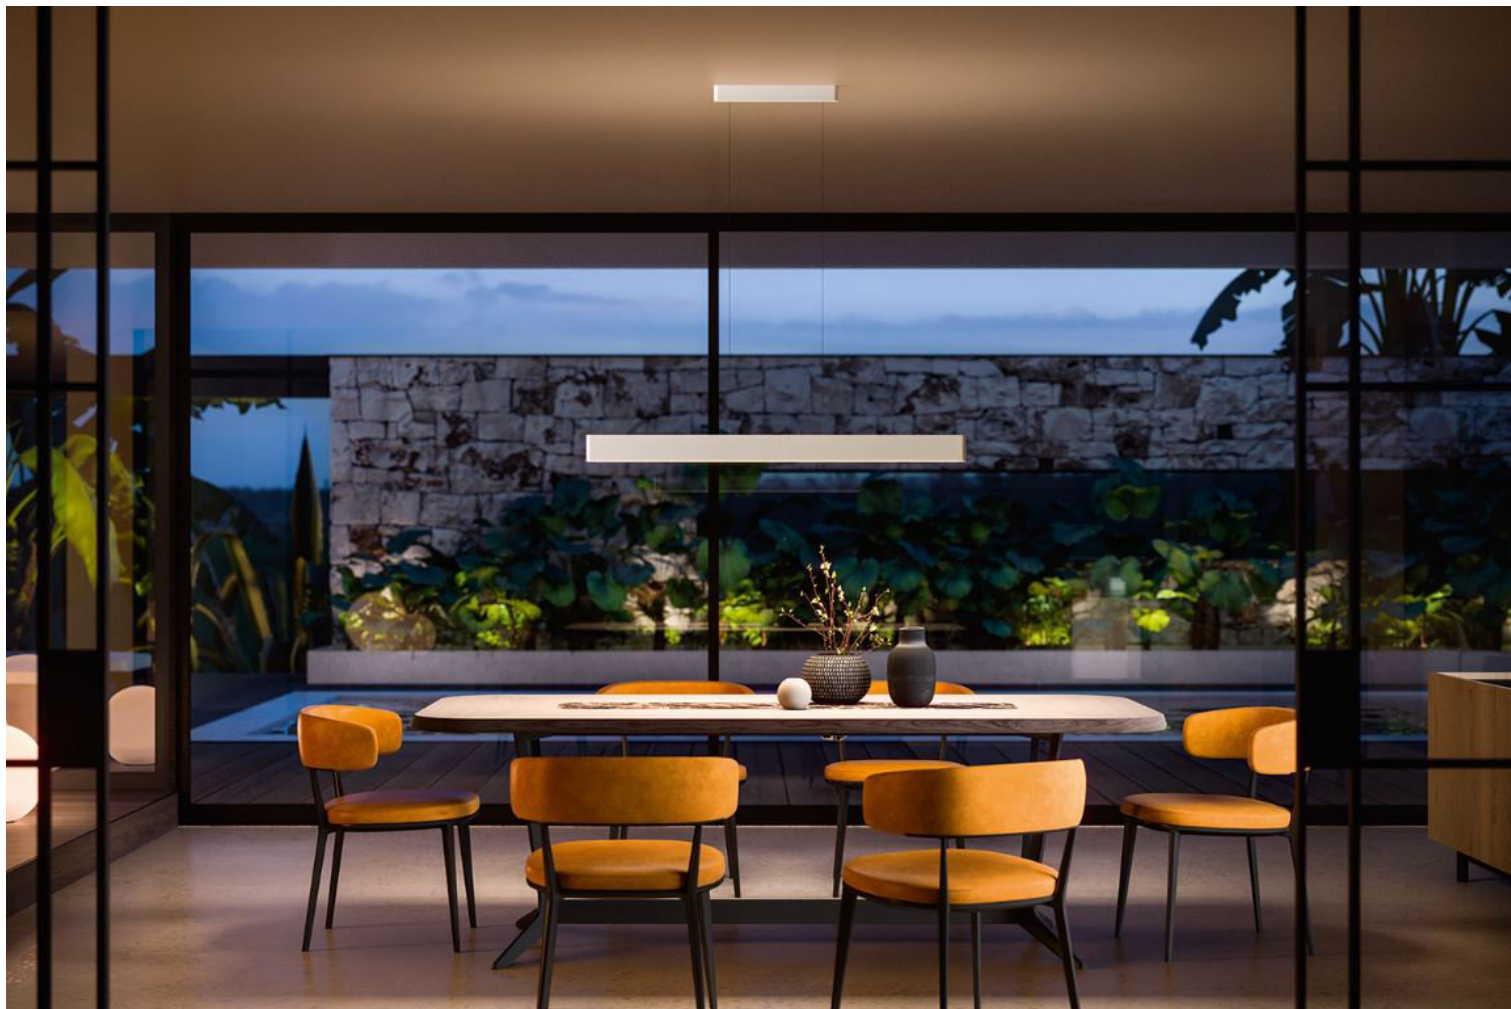

Tory

Ce luminaire possède une forme simple et design, il propose des angles arrondis. Il offre une lumière directe et indirecte, des performances élevées et un contrôle de l'éblouissement, Tory est en mesure de répondre à une grande variété de besoin en éclairage.

Disponible en noir ou blanc.