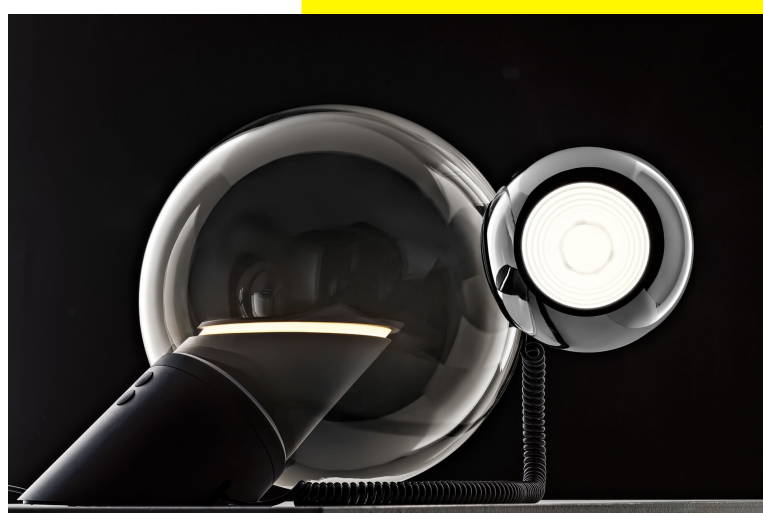

Gravit

Diffuseur en verre soufflé transparent extra-clair, sphère réglable en aluminium chromé. Base en aluminium anodisé noir mat extrudé. Sources LED avec allumages dimmables séparés. Gravit, une lampe emblématique qui illustre le sens du design.