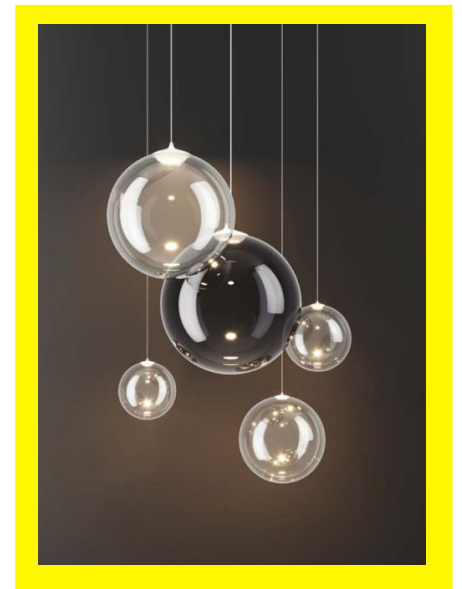

Rando solo

Rando Solo libère l'individualité des formes sphériques, qui flottent désormais comme des bulles de lumière dans leur beauté solitaire et nous laissent imaginer de nouvelles compositions aux harmonies lumineuses. La polyvalence du concept créatif, avec le large choix de finitions raffinées, offrent une grande liberté pour composer des éléments d'éclairage décoratifs uniques.

Disponible en chrome, or, or rose, transparent, blanc satiné et noir transparent fumé