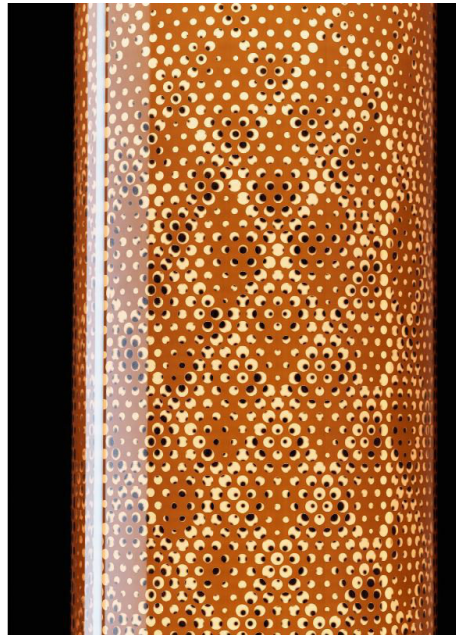

Spark

Spark est une colonne lumineuse qui allie technologie et décoration, grâce à son design optique et ses effets visuels étonnants. Spark est une lampe qui va au-delà de la simple fonction, imprégnant l'espace de sa présence.