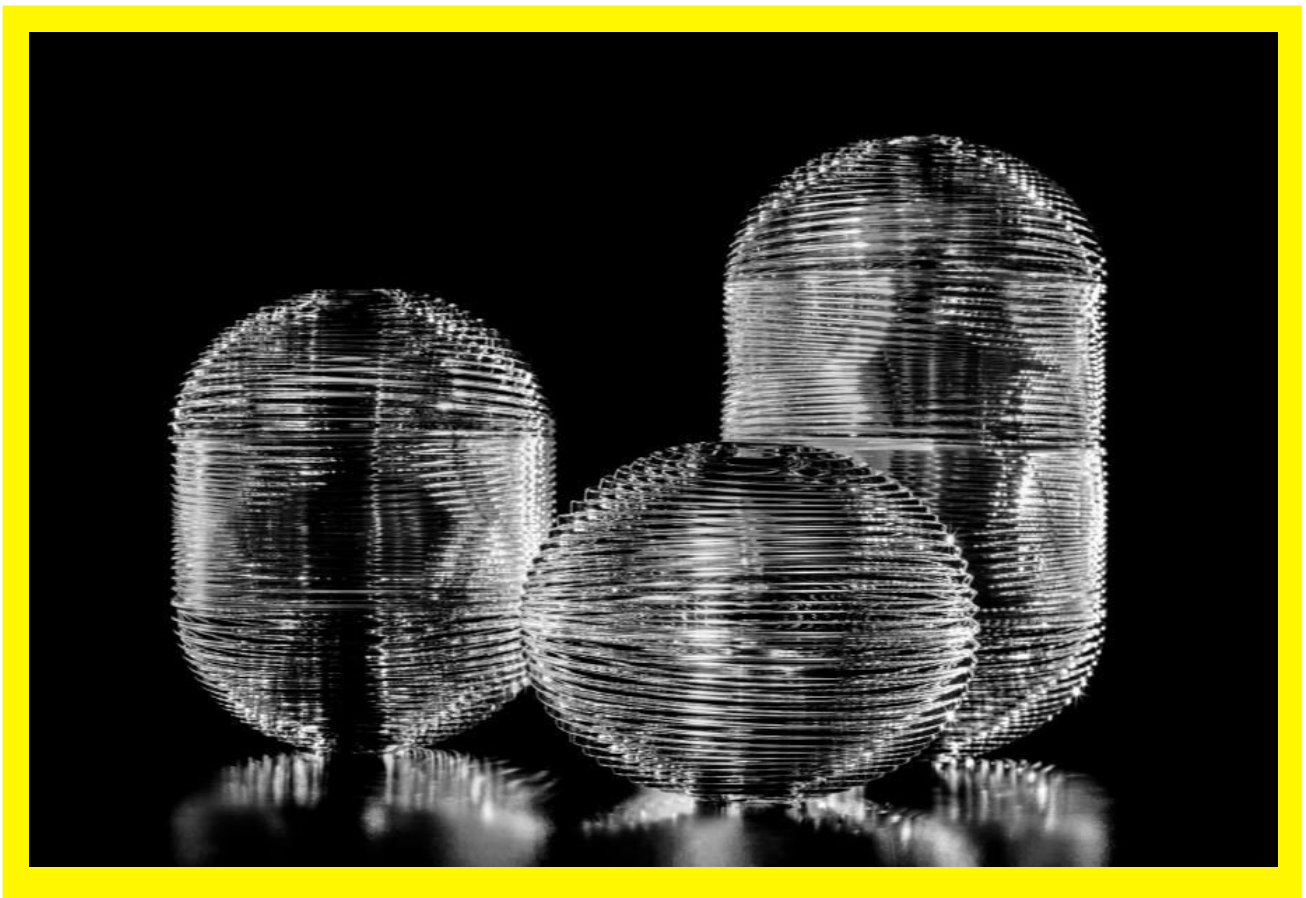

## Jeff

La lampe à suspension Jeff fait référence à la musique et aux images emblématiques des œuvres d'art psychédélique des années soixante. Le motif vortex qui orne le diffuseur est rehaussé par le classicisme intemporel du cristal de Bohême, qui diffuse des atmosphères de lumière suggestives. Dynamique dans différentes tailles et dans de multiples compositions, l'élégance de Jeff ne renonce pas aux excellentes performances de l'éclairage intérieur LED..