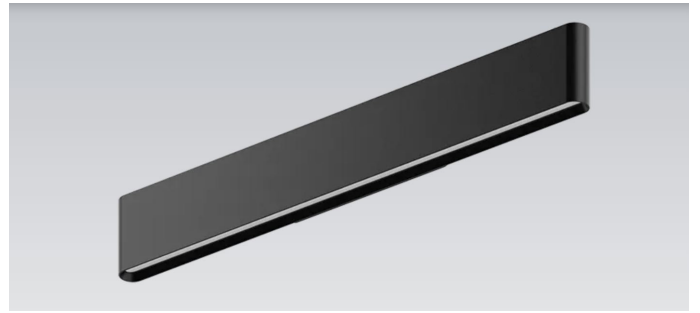

Tory

Ce luminaire possède une forme simple et design, il propose des angles arrondis. Il offre une lumière directe et indirecte, des performances élevées et un contrôle de l'éblouissement, Tory est en mesure de répondre à une grande variété de besoin en éclairage.

Disponible en noir ou blanc.