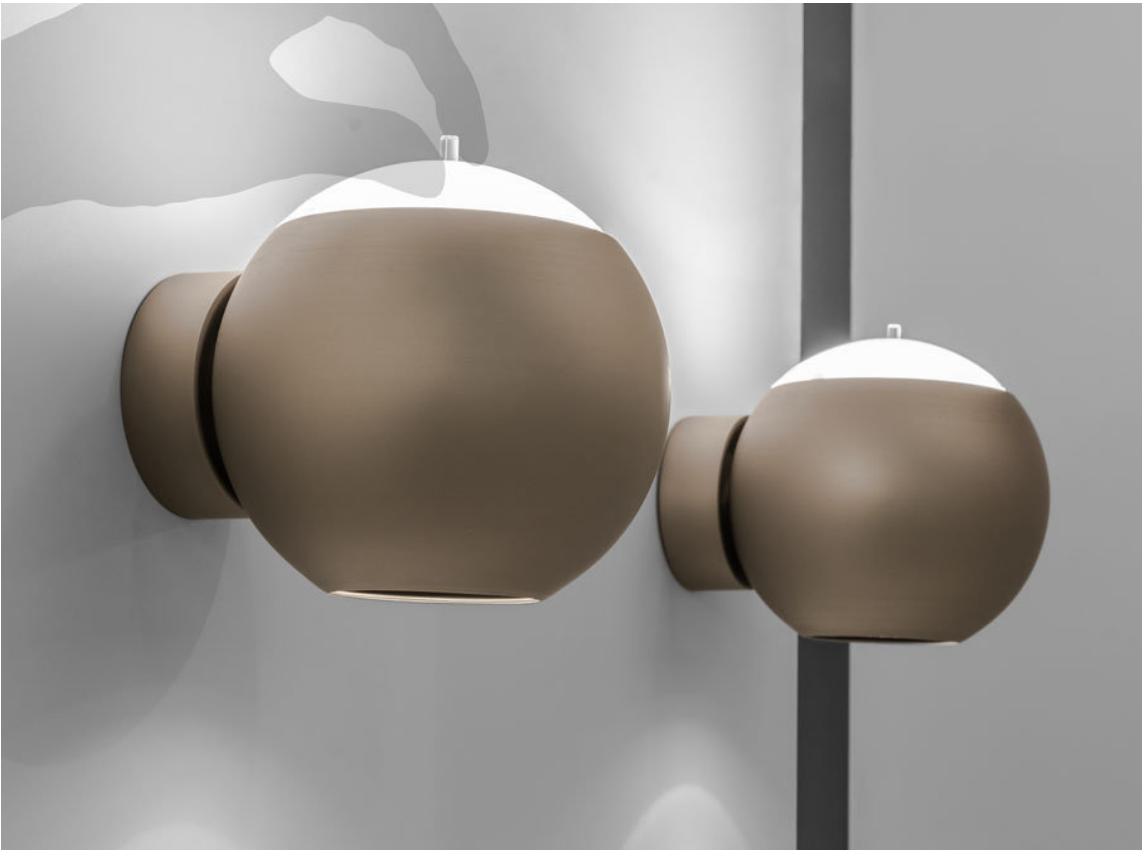

Jols

Jols, une puissante lumière compacte pour l'installation suspendue avec émission Bi-directionnelle conçue pour des applications professionnelles ou privées.

Avec l'utilisation d'accessoires, il peut être suspendu, monté au plafond ou au mur, installé sur des voies LV ou en triphasé.

Couleurs disponibles : Bronze, cuivre, chrome.