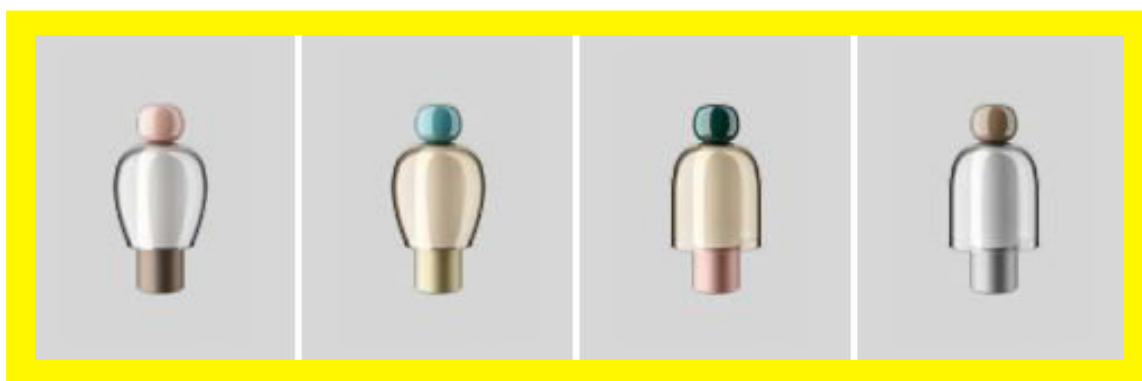

## Easy

Comme une paire de personnages mignons ressemblant à des poupées, les lampes portables et rechargeables Easy expriment déjà leur esprit ludique dans le nom. Avec un design sculptural qui exprime une élégance minimale à travers des formes arrondies et des combinaisons de couleurs éclectiques, la lampe portable Easy ajoute de la chaleur et du caractère à n'importe quel environnement.