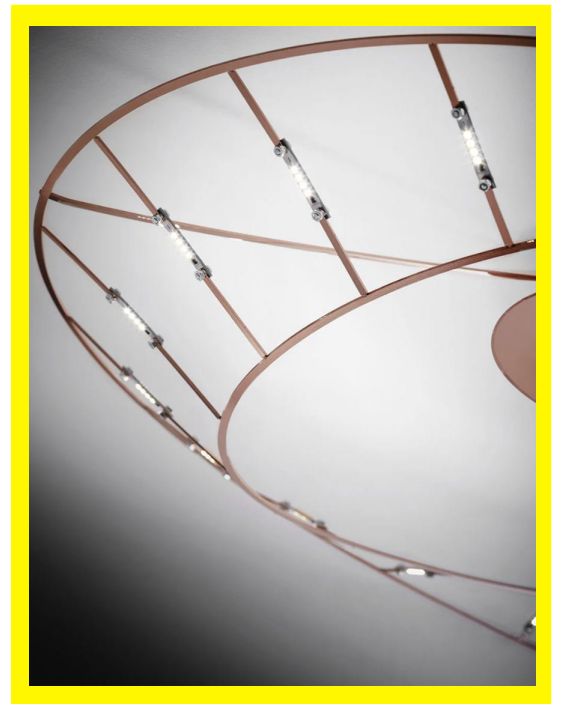

Tess

Un luminaire aux lignes géométriques. Les courbes du métal donnent à « Tess » un look équilibré et harmonieux. Le métal, un conducteur électrique, est disponible en trois couleurs (nickel noir, chrome ou cuivre) et peut être utilisé pour alimenter et allumer les modules LED 1W.

Dimmable et non dimmable.