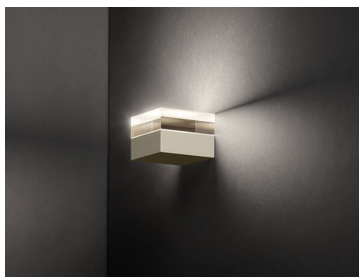

Applique murale
Wall
A Parete

ROME, P.41

Applique murale
Wall
A Parete